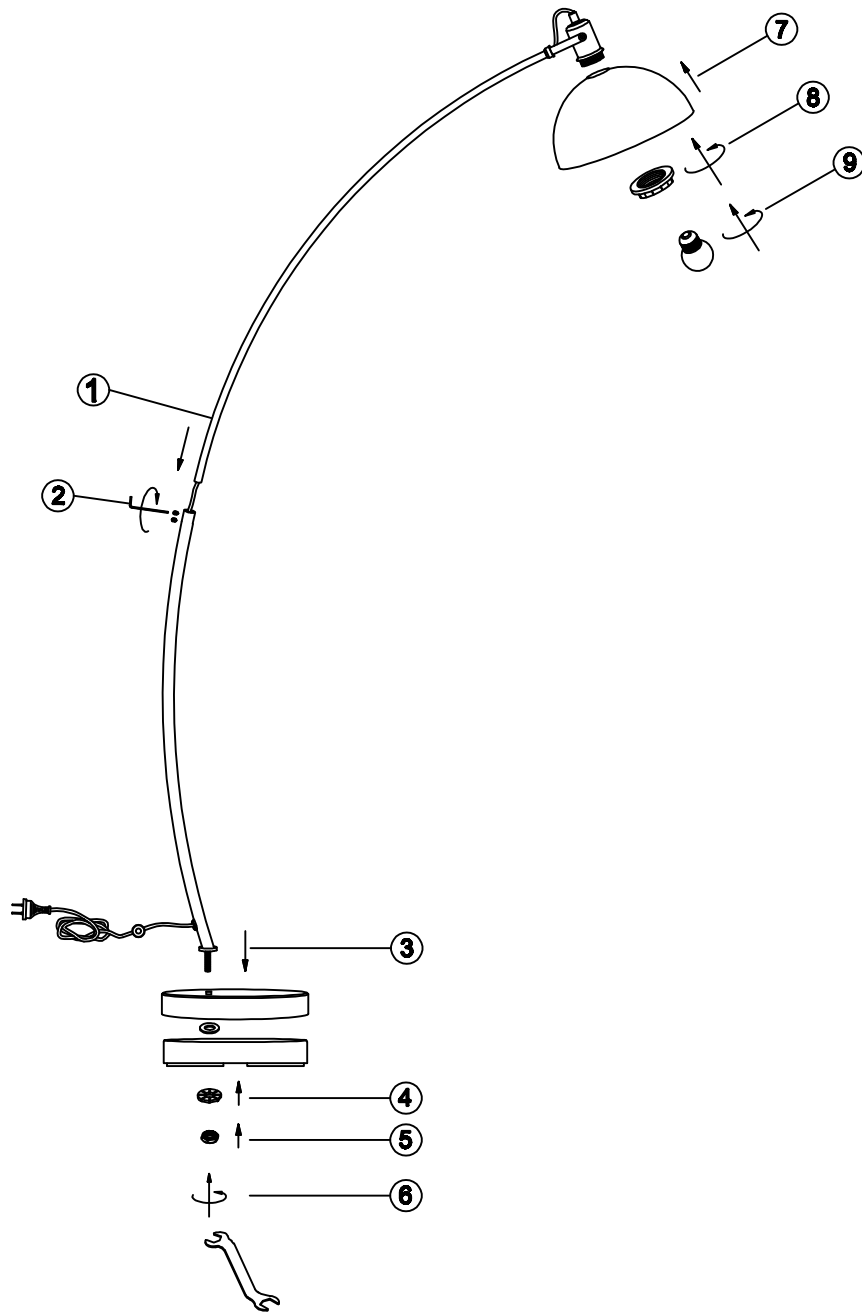

230V ~ 50Hz, 1 x E27/ max. 60W