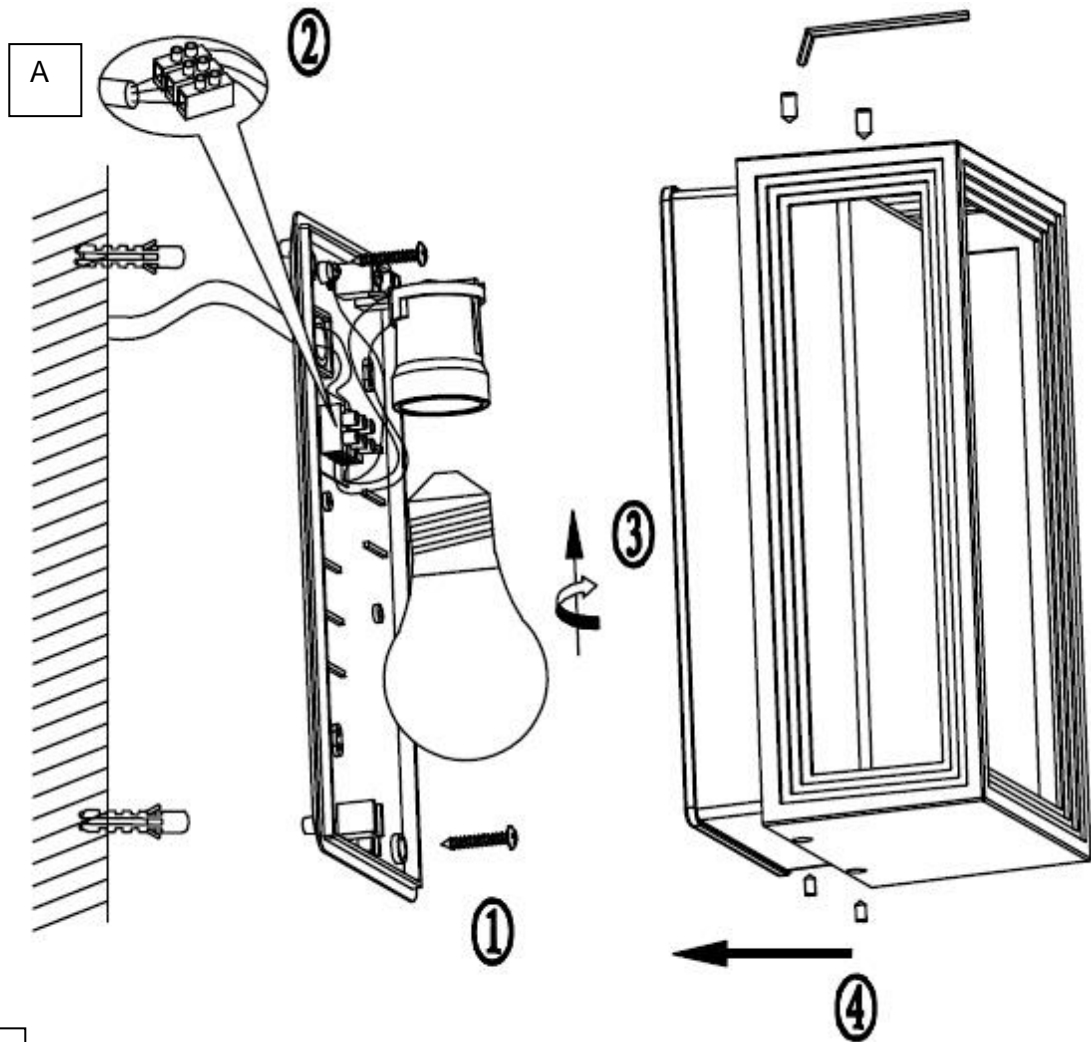

230V~50Hz, 1xE27/max.18W