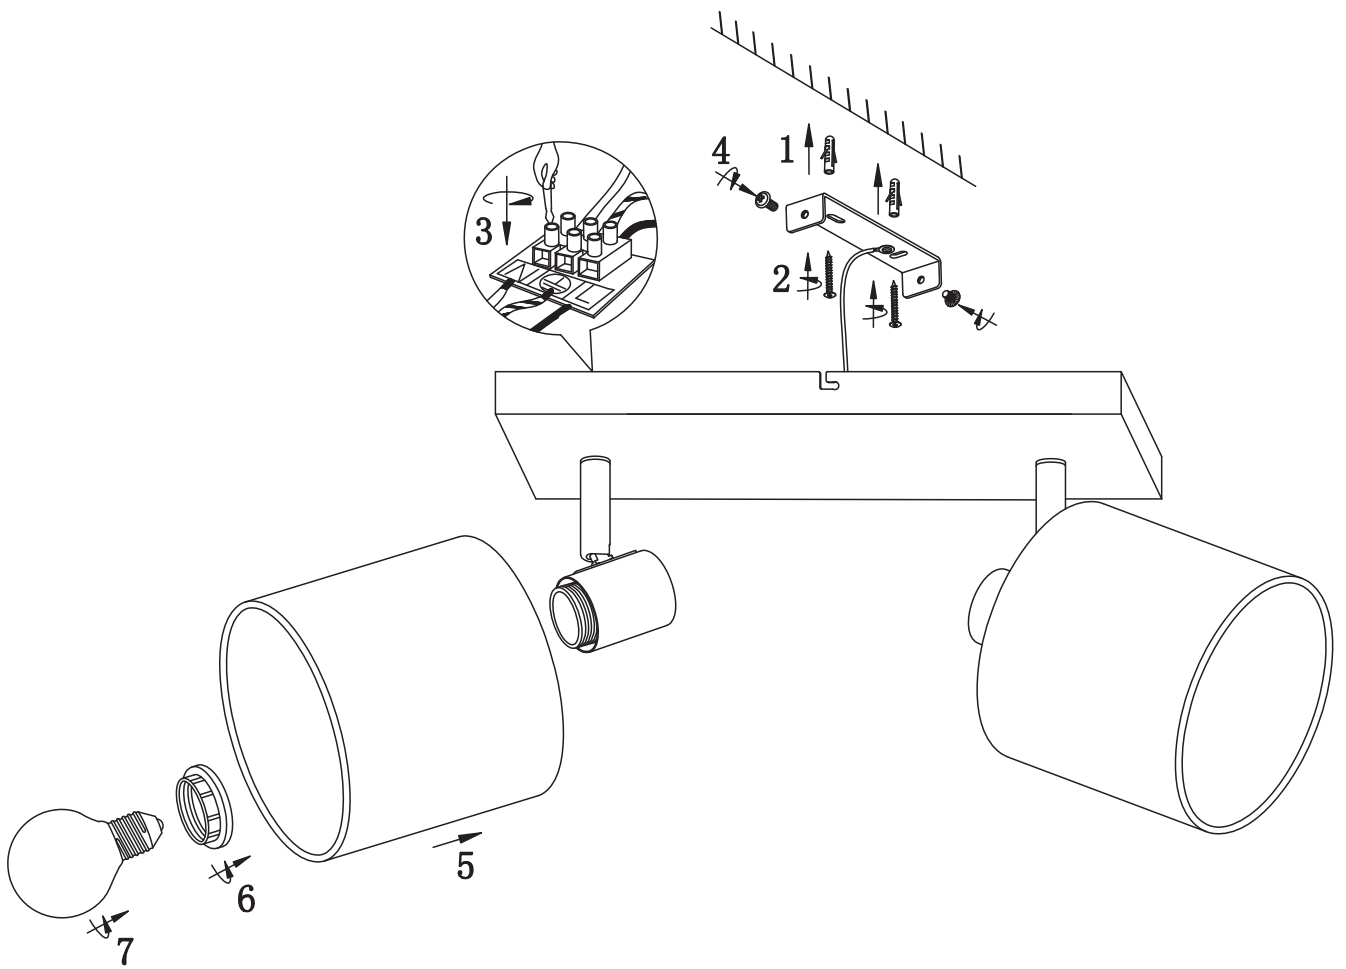

230V~50Hz, 2xE14 max.28W