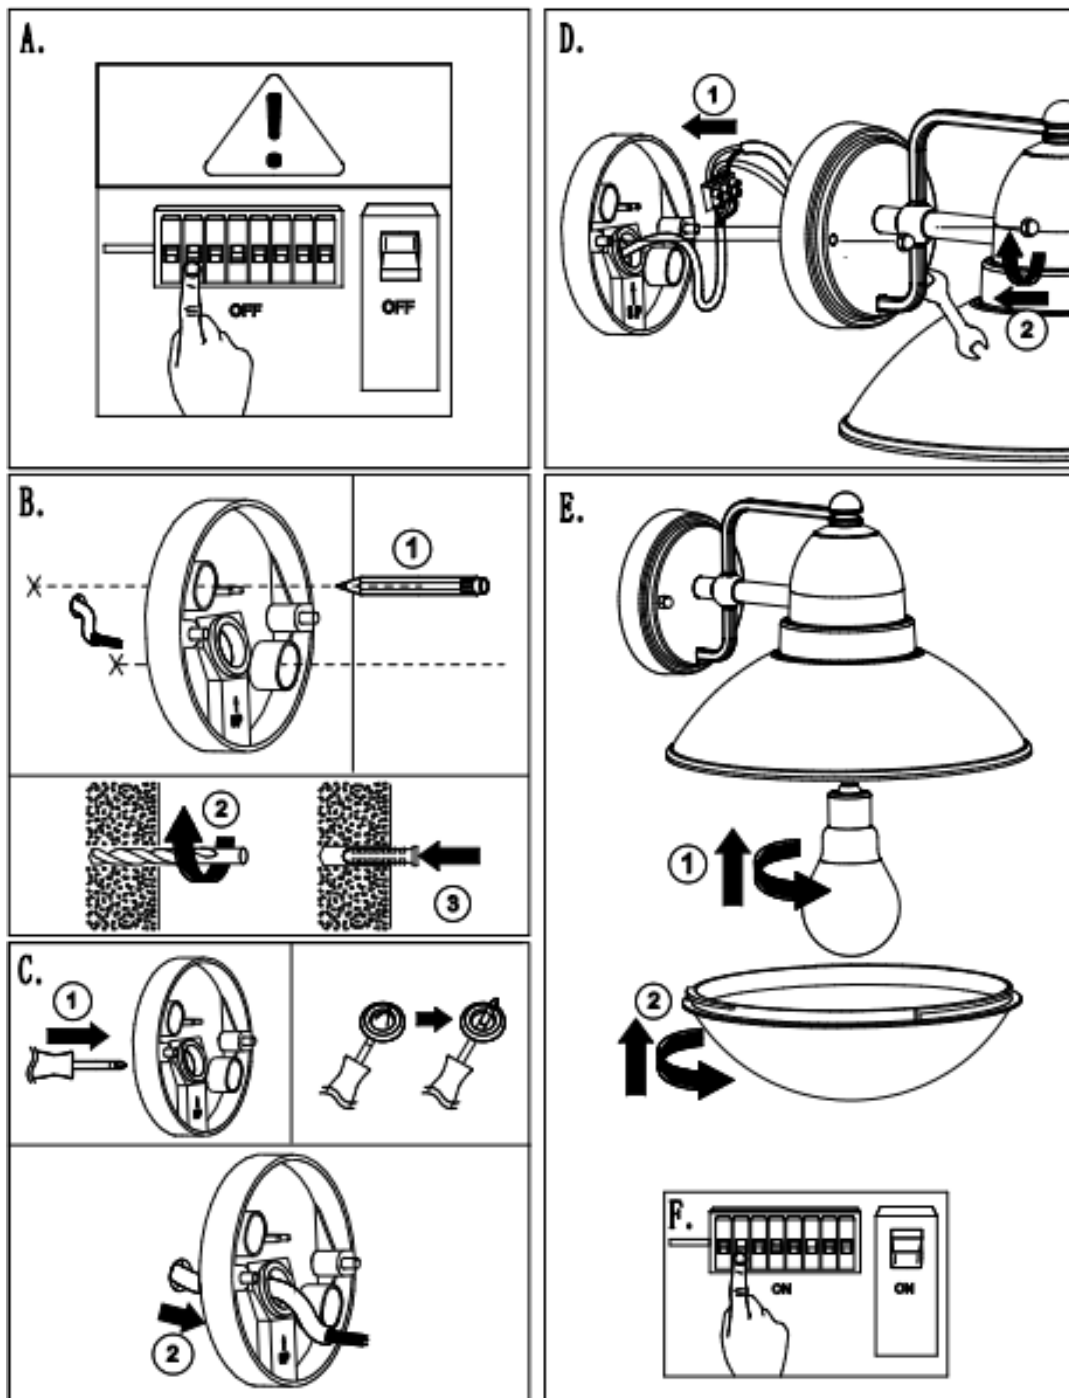

Norėdami saugiai ir teisingai sumontuoti šviestuv vadovaukitės šia instrukcija!

**(ET) HOIATUS!**

Enne monteerimist lugege ohutusjuhised tähelepanelikult läbi!

**(DA) OBS!**

Læs sikkerhedsinformationen nøje, før du monterer produktet!

**(NO) ADVARSEL!**

Les sikkerhetsinformasjonen nøye før du monterer produktet!

**(LV) UZMANĪBU!**

Pirms montāžas uzmanīgi izlasiet drošības norādījumus!

230V ~ 50Hz, 1 x E27 / max. 60W