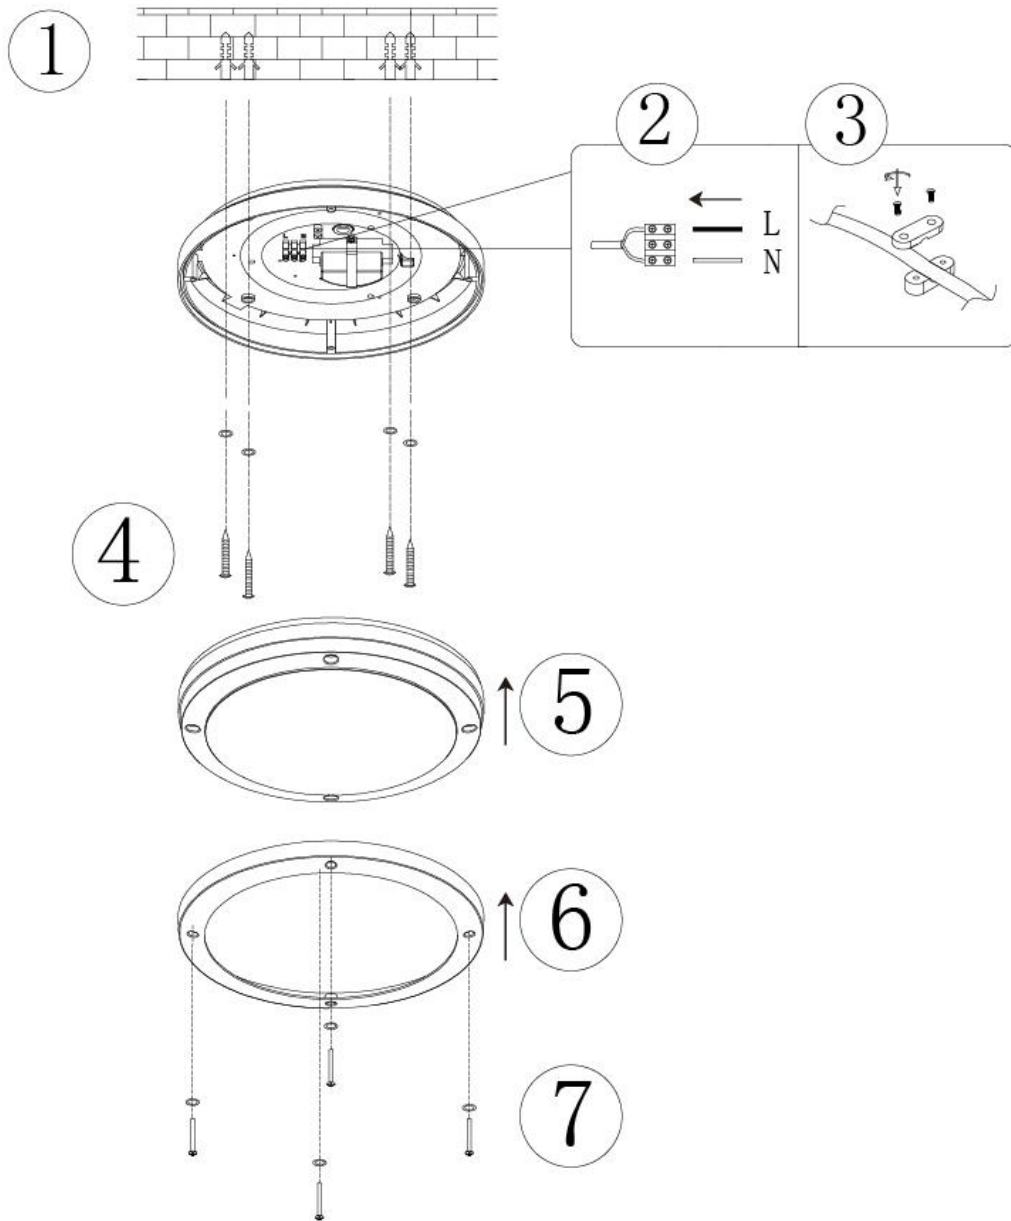

230V~ 50Hz, 1 x LED 12W