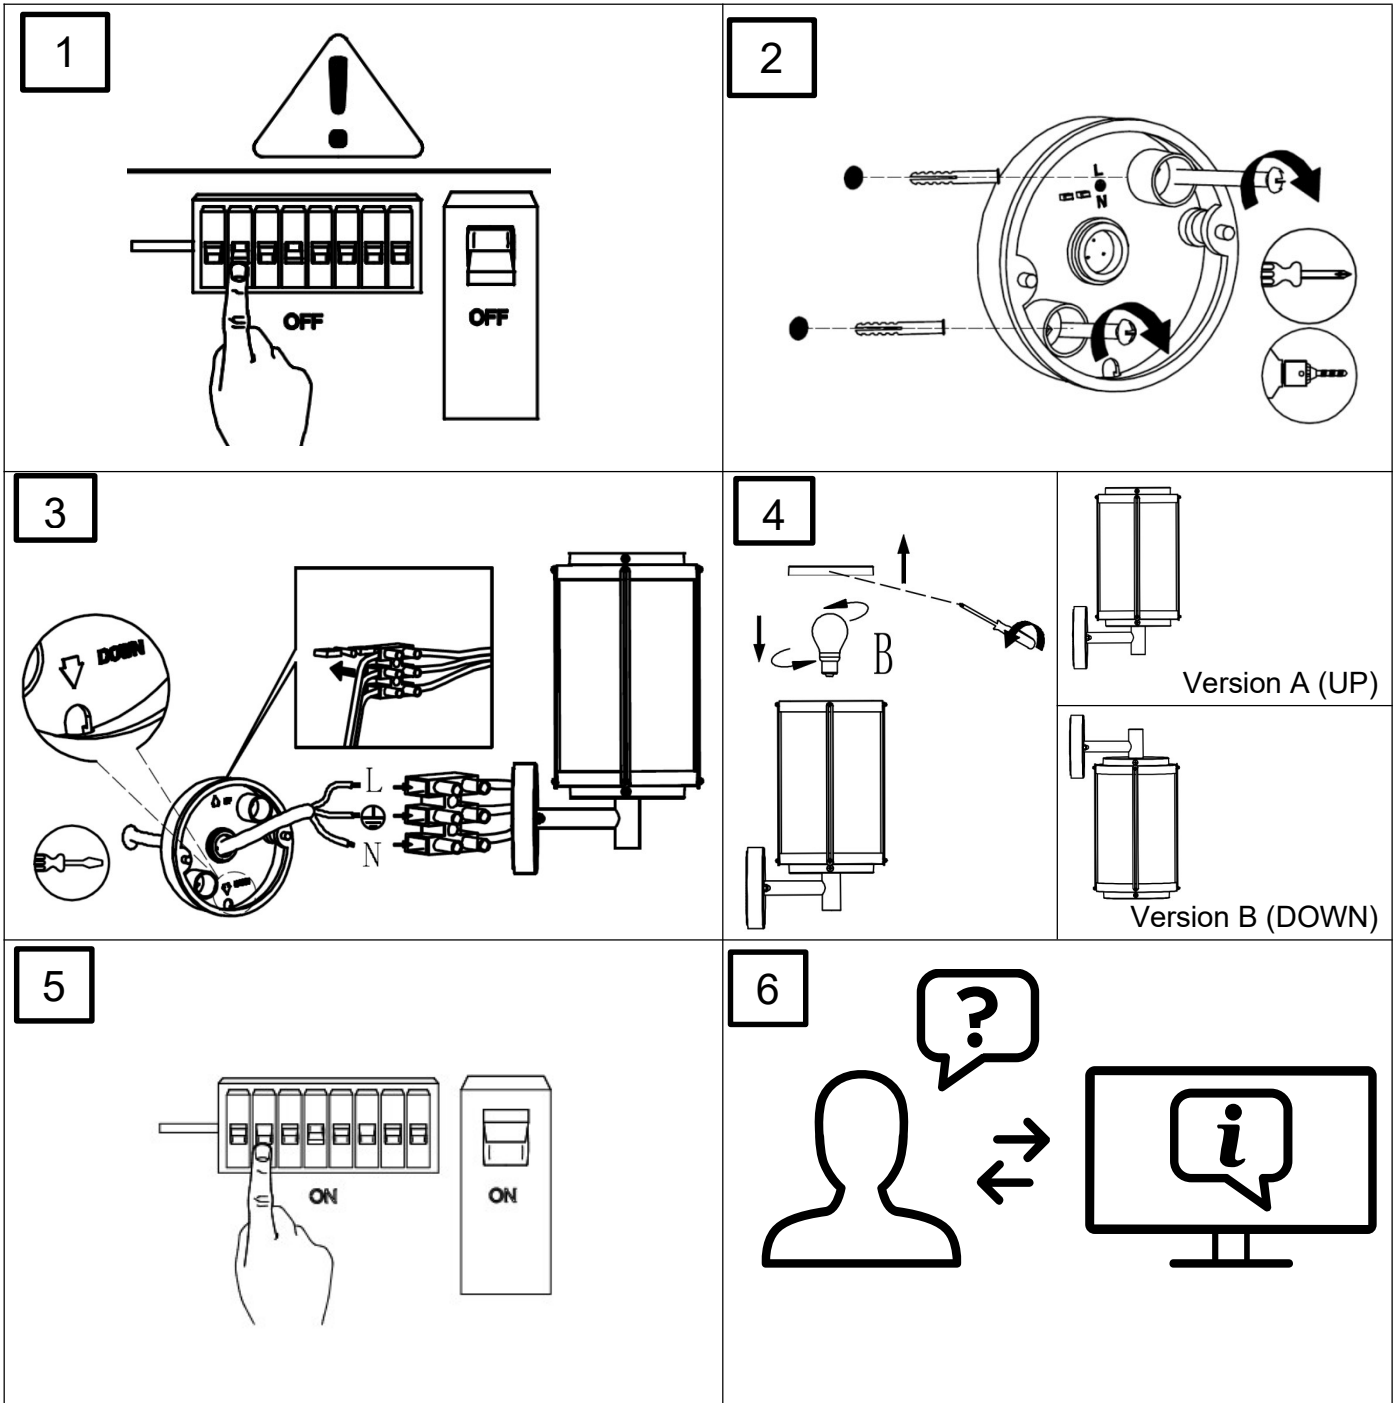

(SR) UPOZORENJE!

Prije početka montaže, pažljivo pročitajte sigurnosne upute!

230V ~ 50Hz, 1 x E27 / max. 40W