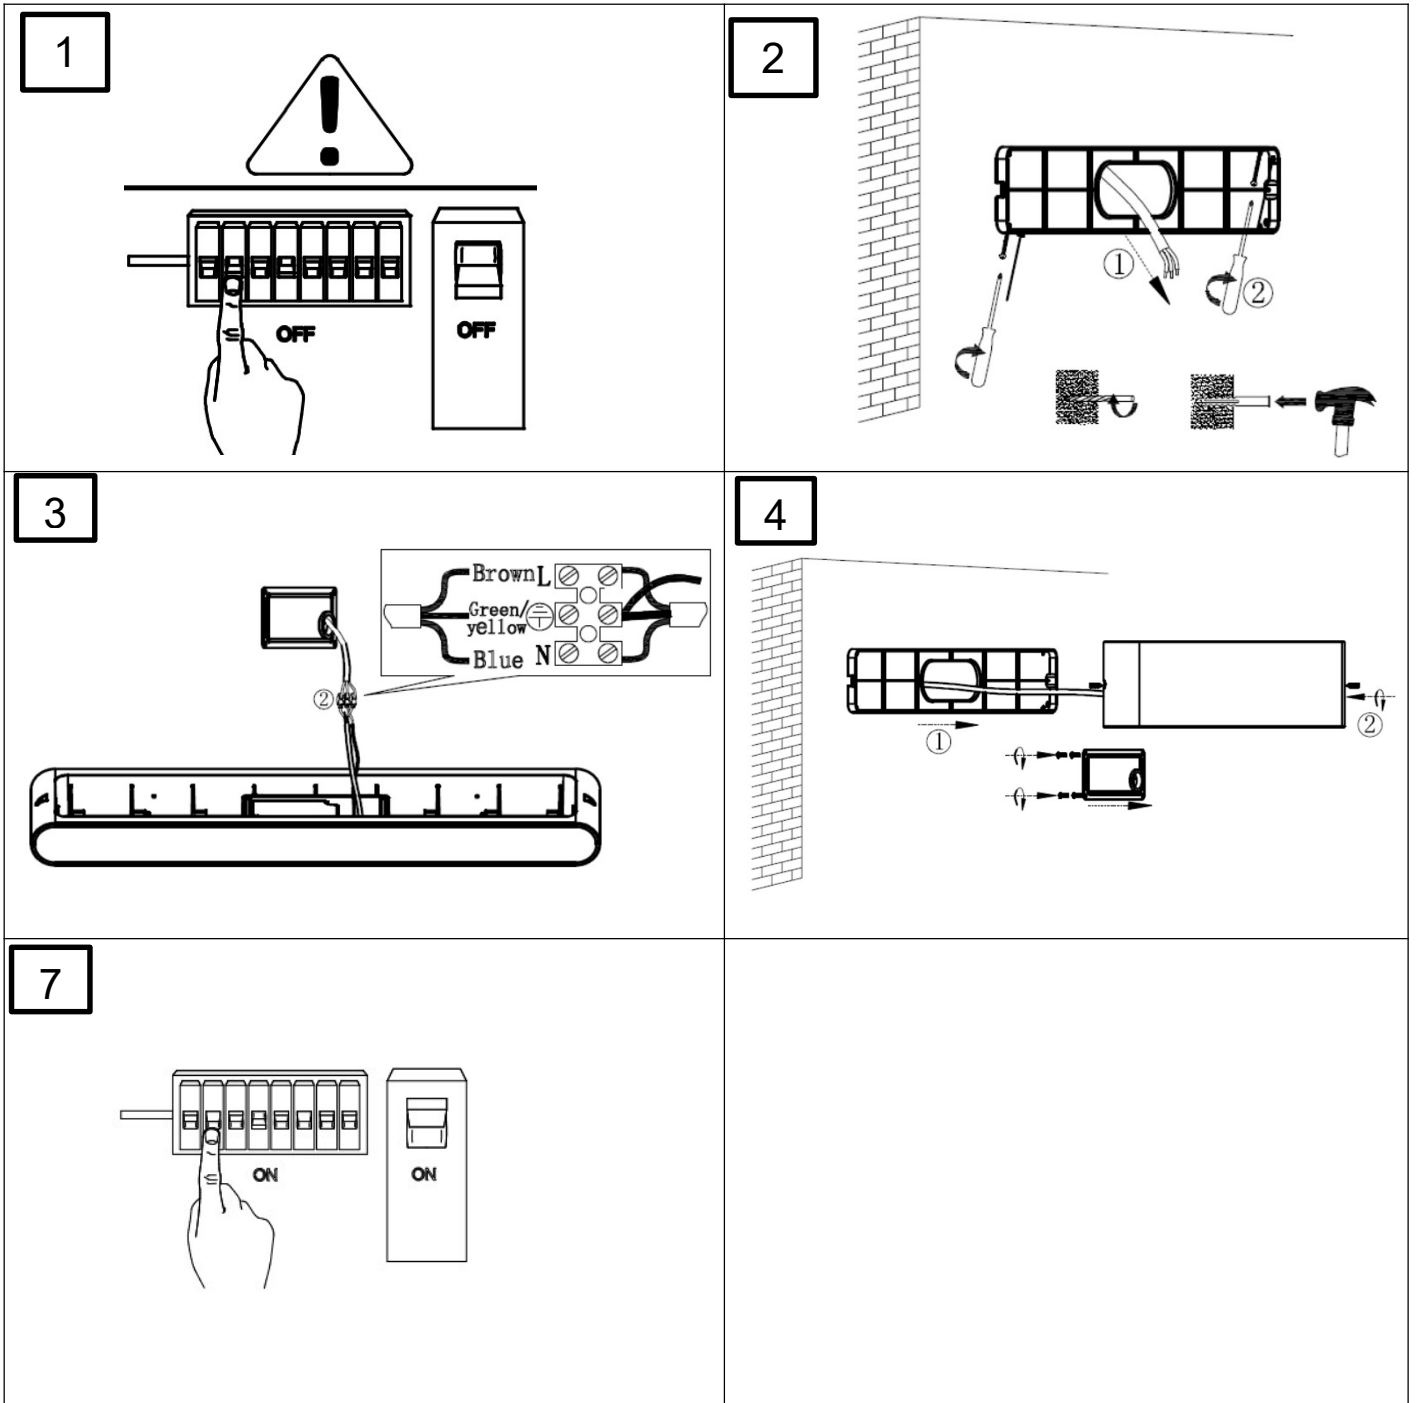

(SR) UPOZORENJE!

Prije početka montaže, pažljivo pročitajte sigurnosne upute!

230V ~ 50Hz, 2 x 8W LED