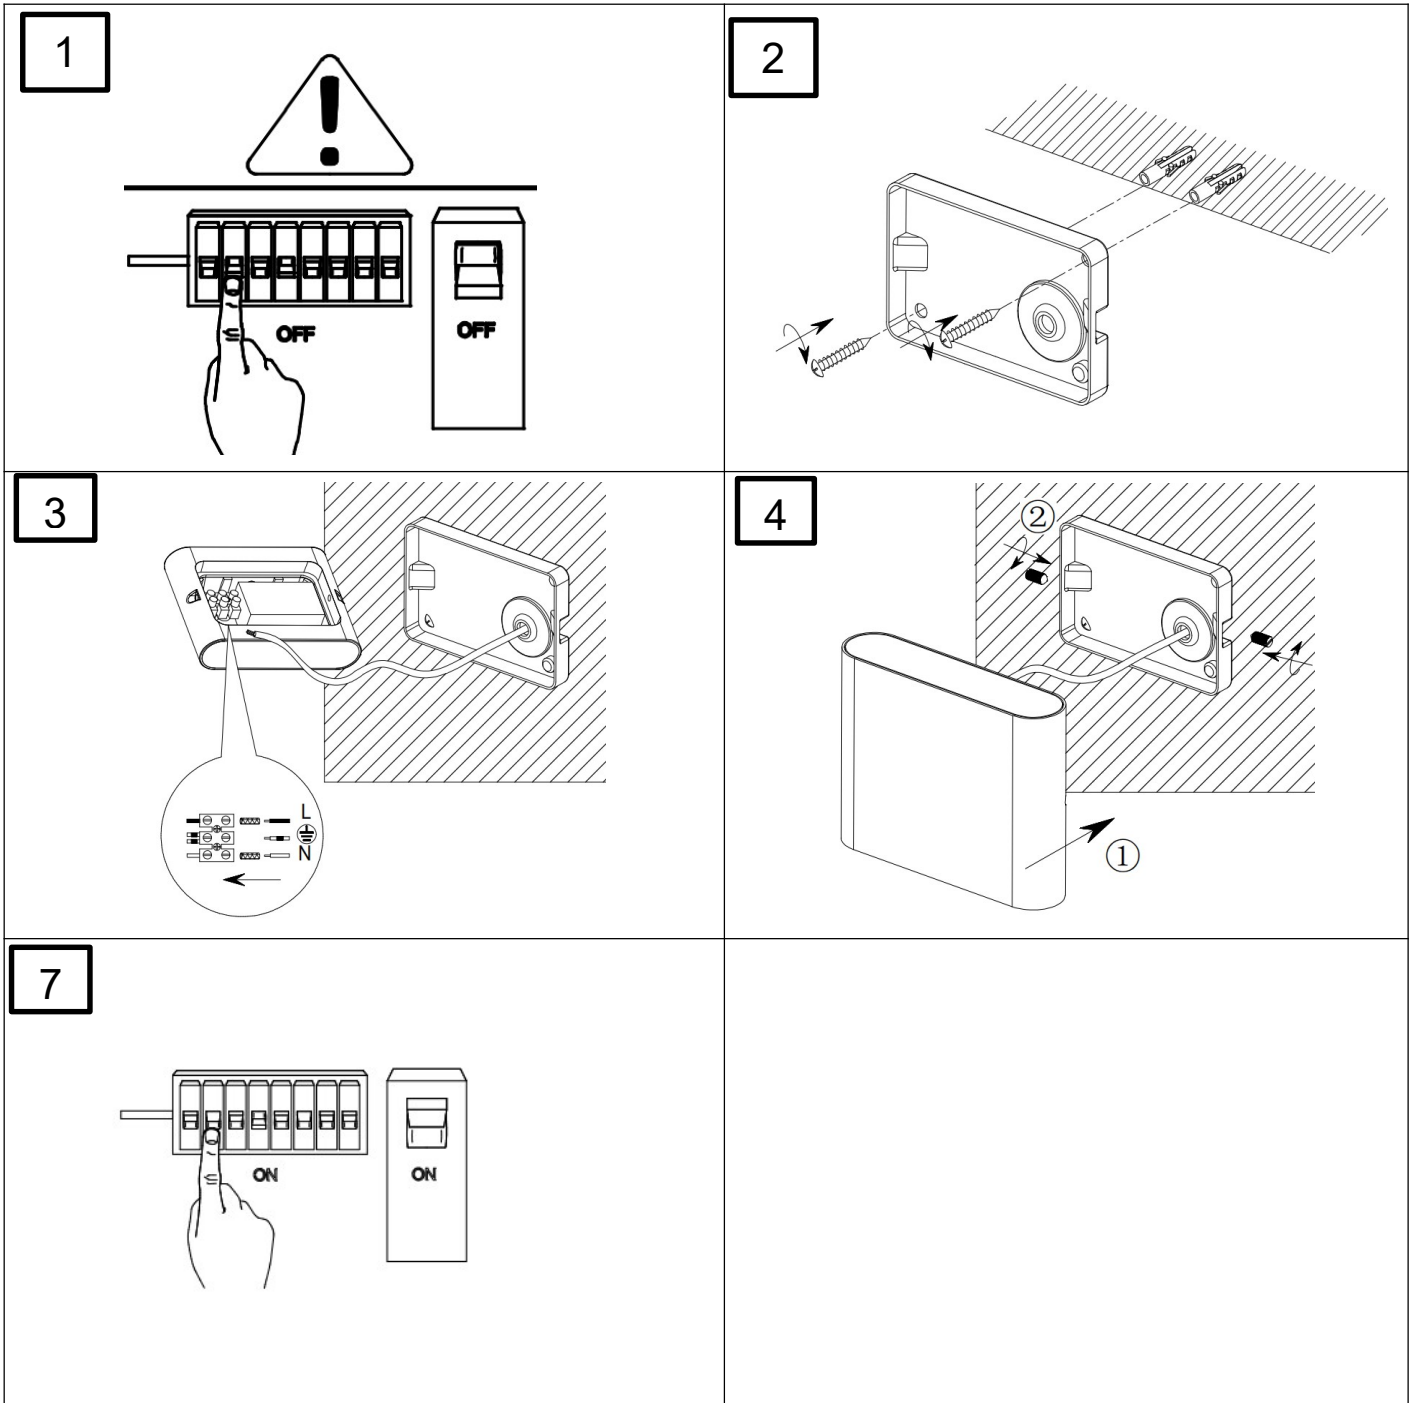

(SR) UPOZORENJE!

Prije početka montaže, pažljivo pročitajte sigurnosne upute!

230V ~ 50Hz, 2 x 2.5W LED