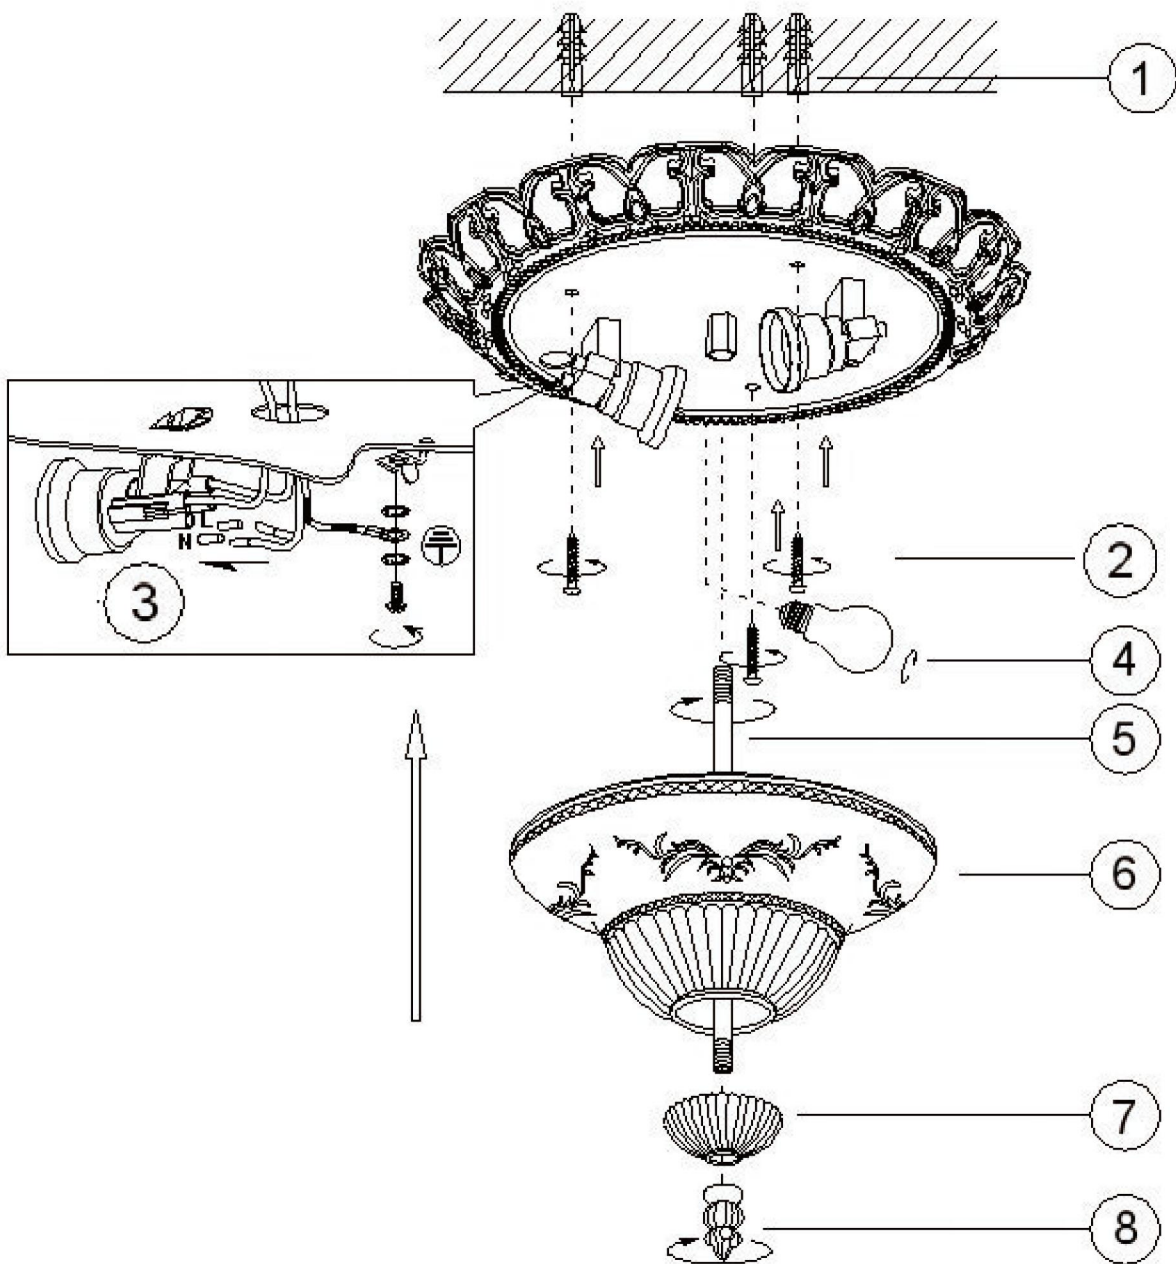

230V~ 50Hz 2 x E27/max.60W