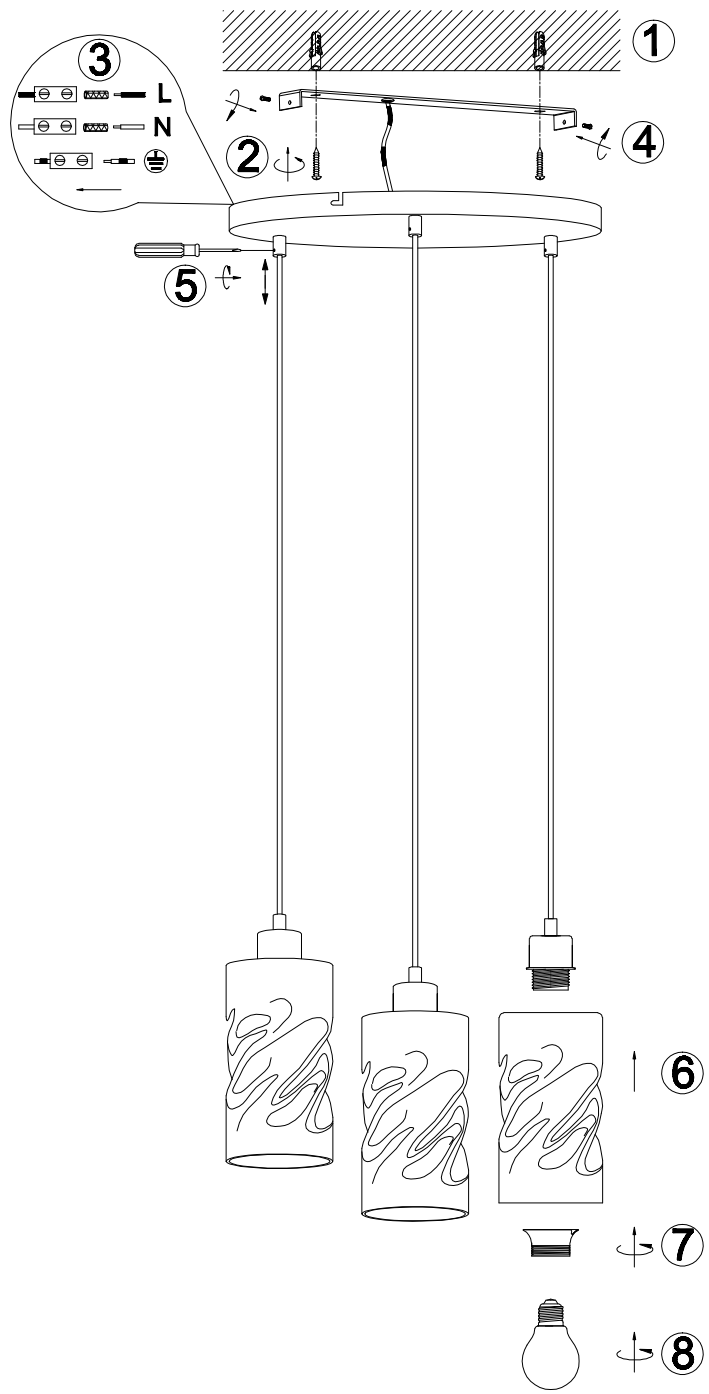

230V ~ 50Hz, 3 x E27/ max. 42W