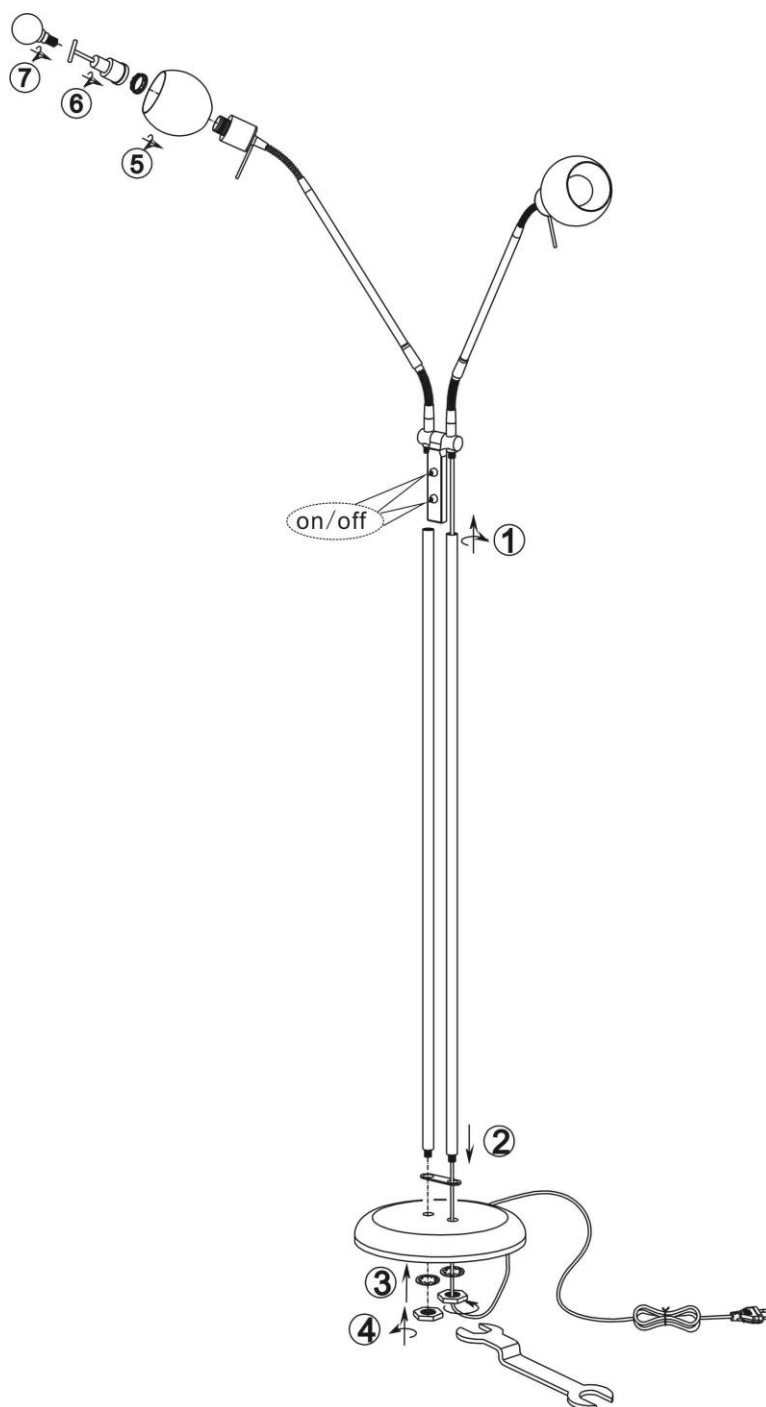

230V ~ 50Hz, 2 x E14 / max. 28W

IP 20