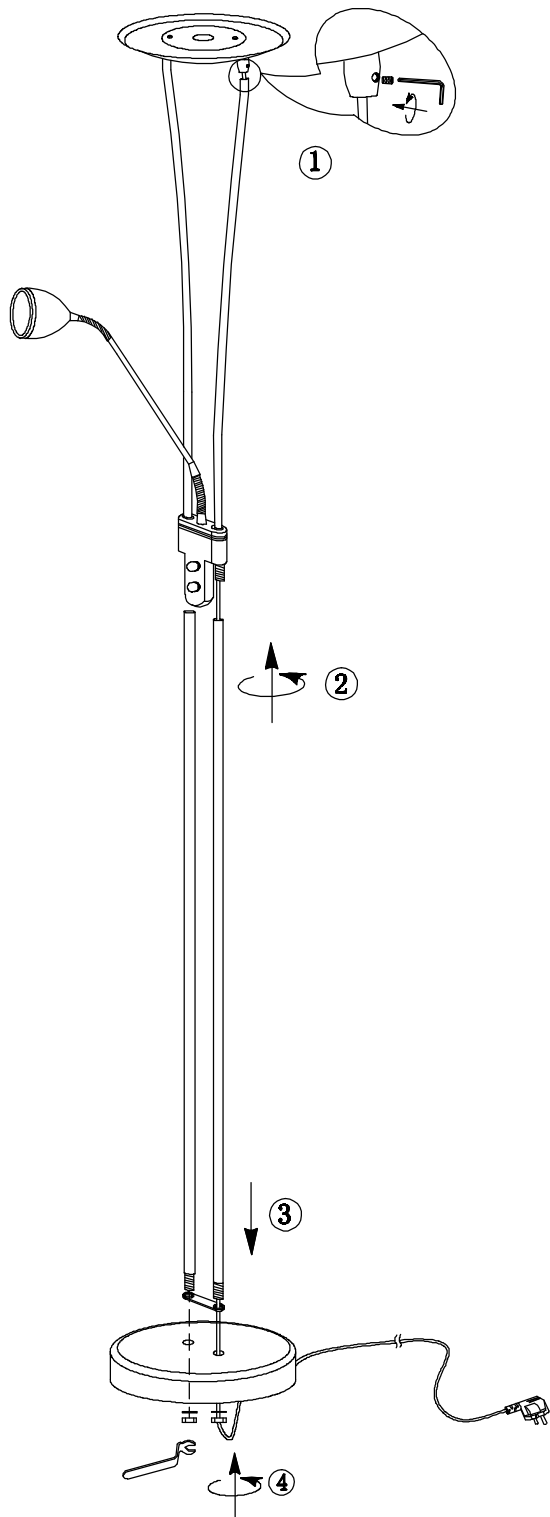

Norėdami saugiai ir teisingai sumontuoti šviestuv vadovaukitės šia instrukcija!

**(ET) HOIATUS!**

Enne monteerimist lugege ohutusjuhised tähelepanelikult läbi!

**(DA) OBS!**

Læs sikkerhedsinformationen nøje, før du monterer produktet!

**(NO) ADVARSEL!**

Les sikkerhetsinformasjonen nøye før du monterer produktet!

**(LV) UZMANĪBU!**

Pirms montāžas uzmanīgi izlasiet drošības norādījumus!

230V~50Hz 1 x LED 20W 1 x LED 5W