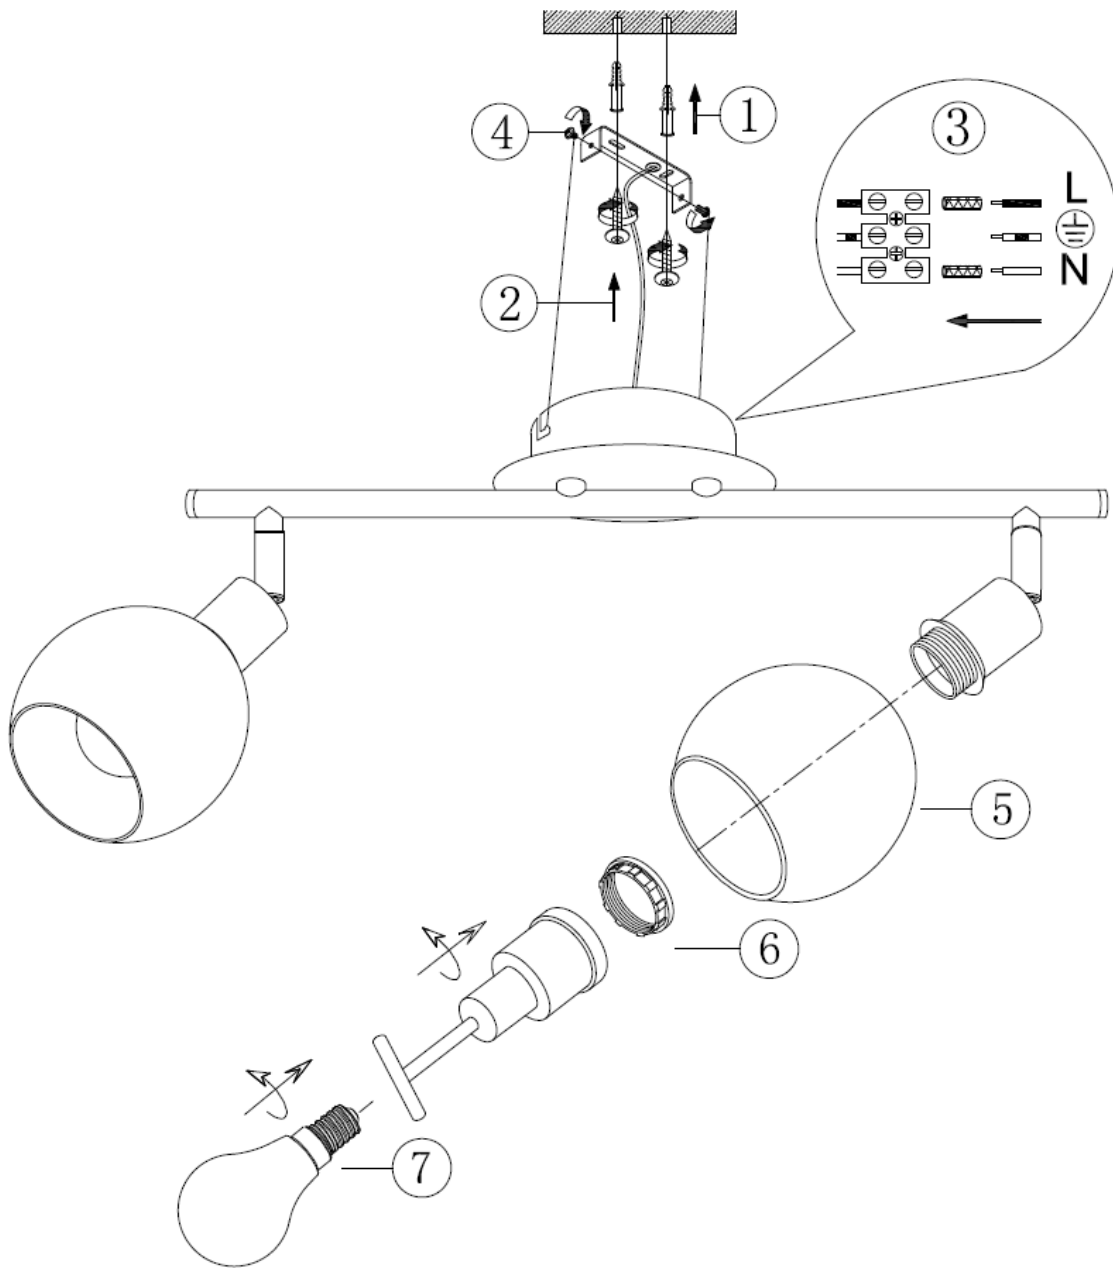

230V ~ 50Hz, 2 x E14 / max. 15W