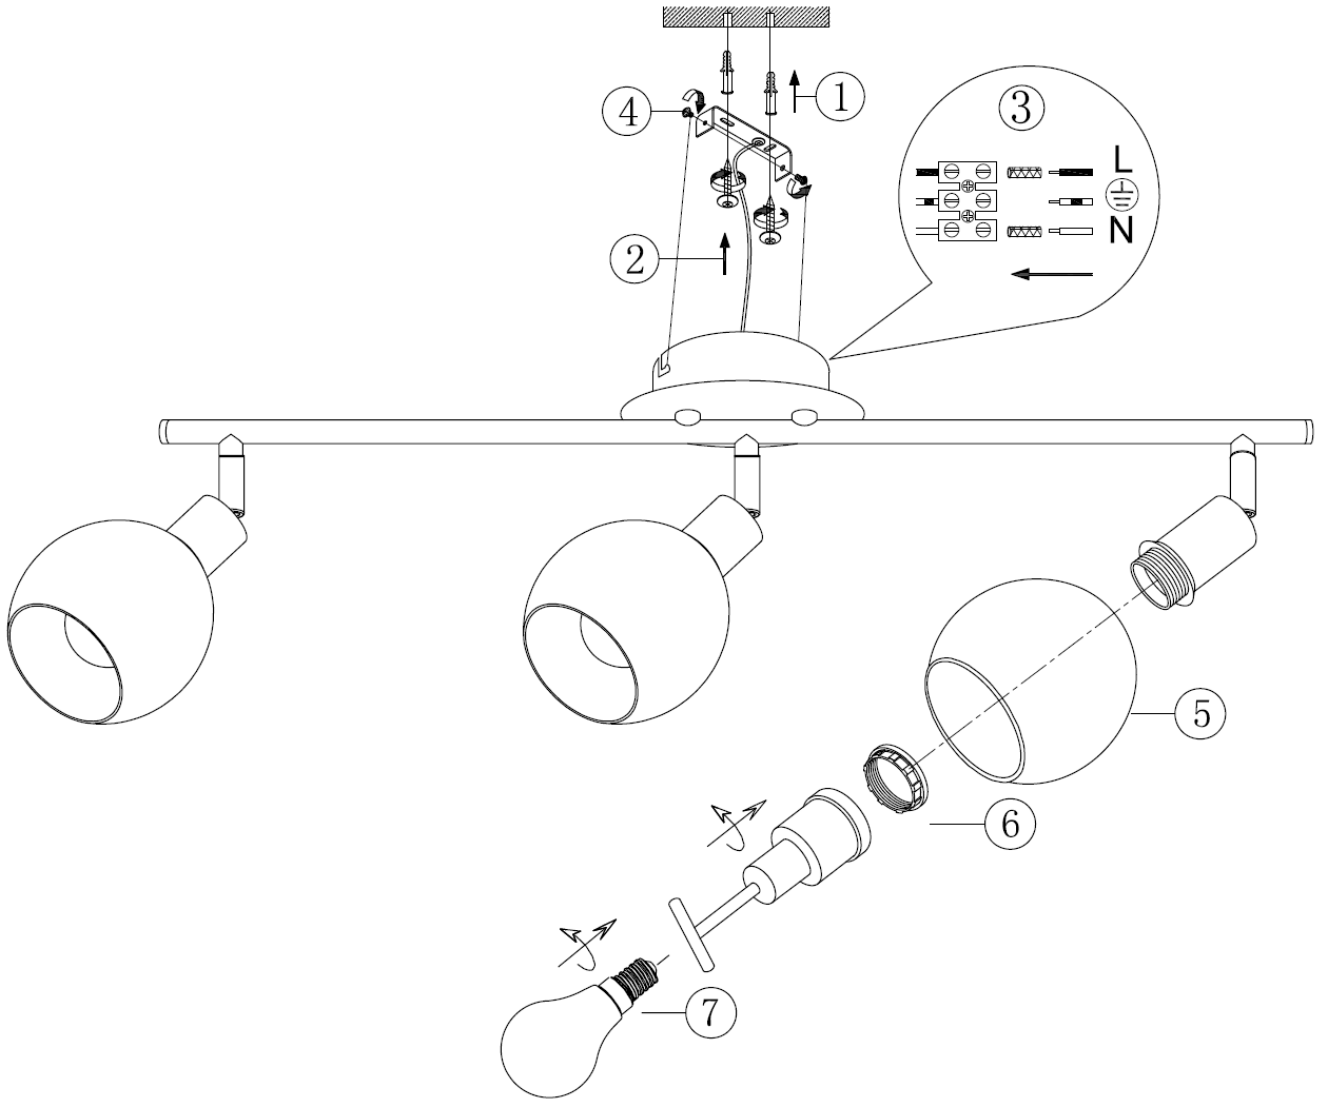

230V ~ 50Hz, 3 x E14 / max. 15W