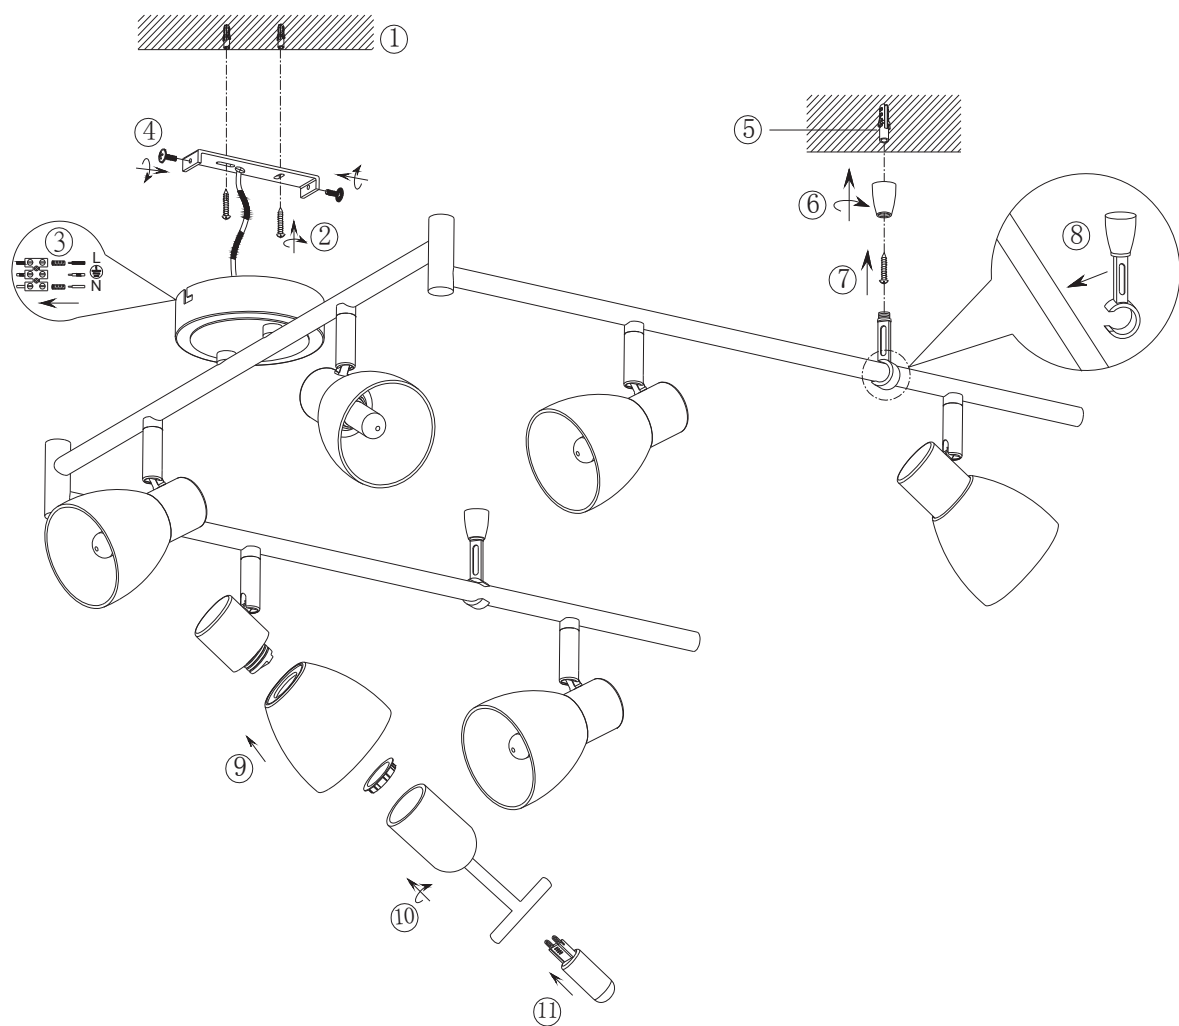

230V~50Hz 6xG9 max.18W