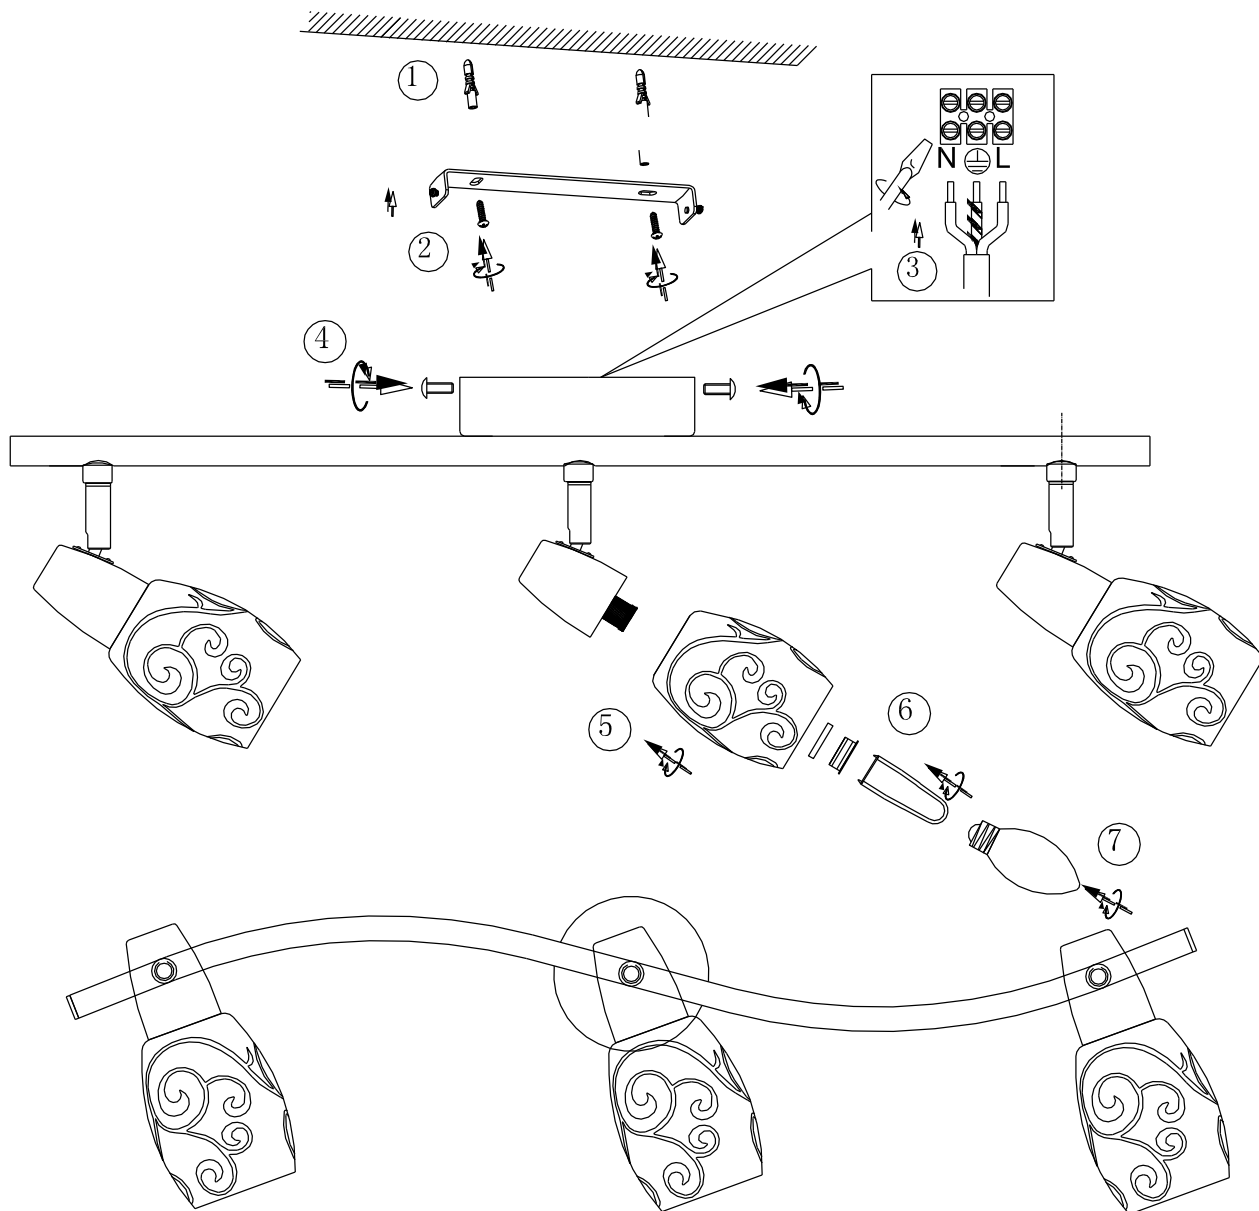

230V~50Hz
3 x E14 max.28W