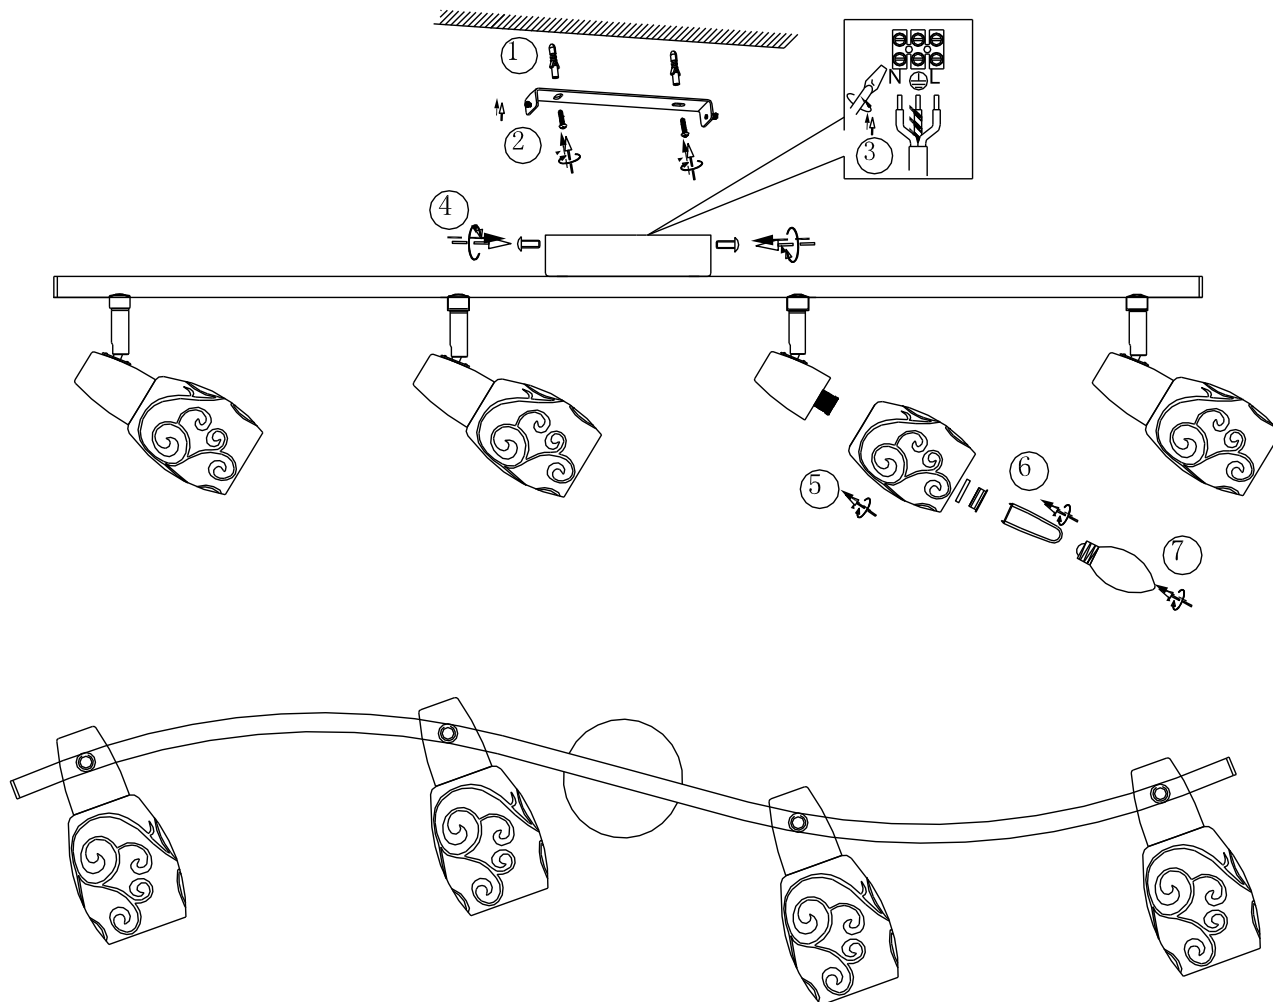

230V~50Hz
4 x E14 max.28W