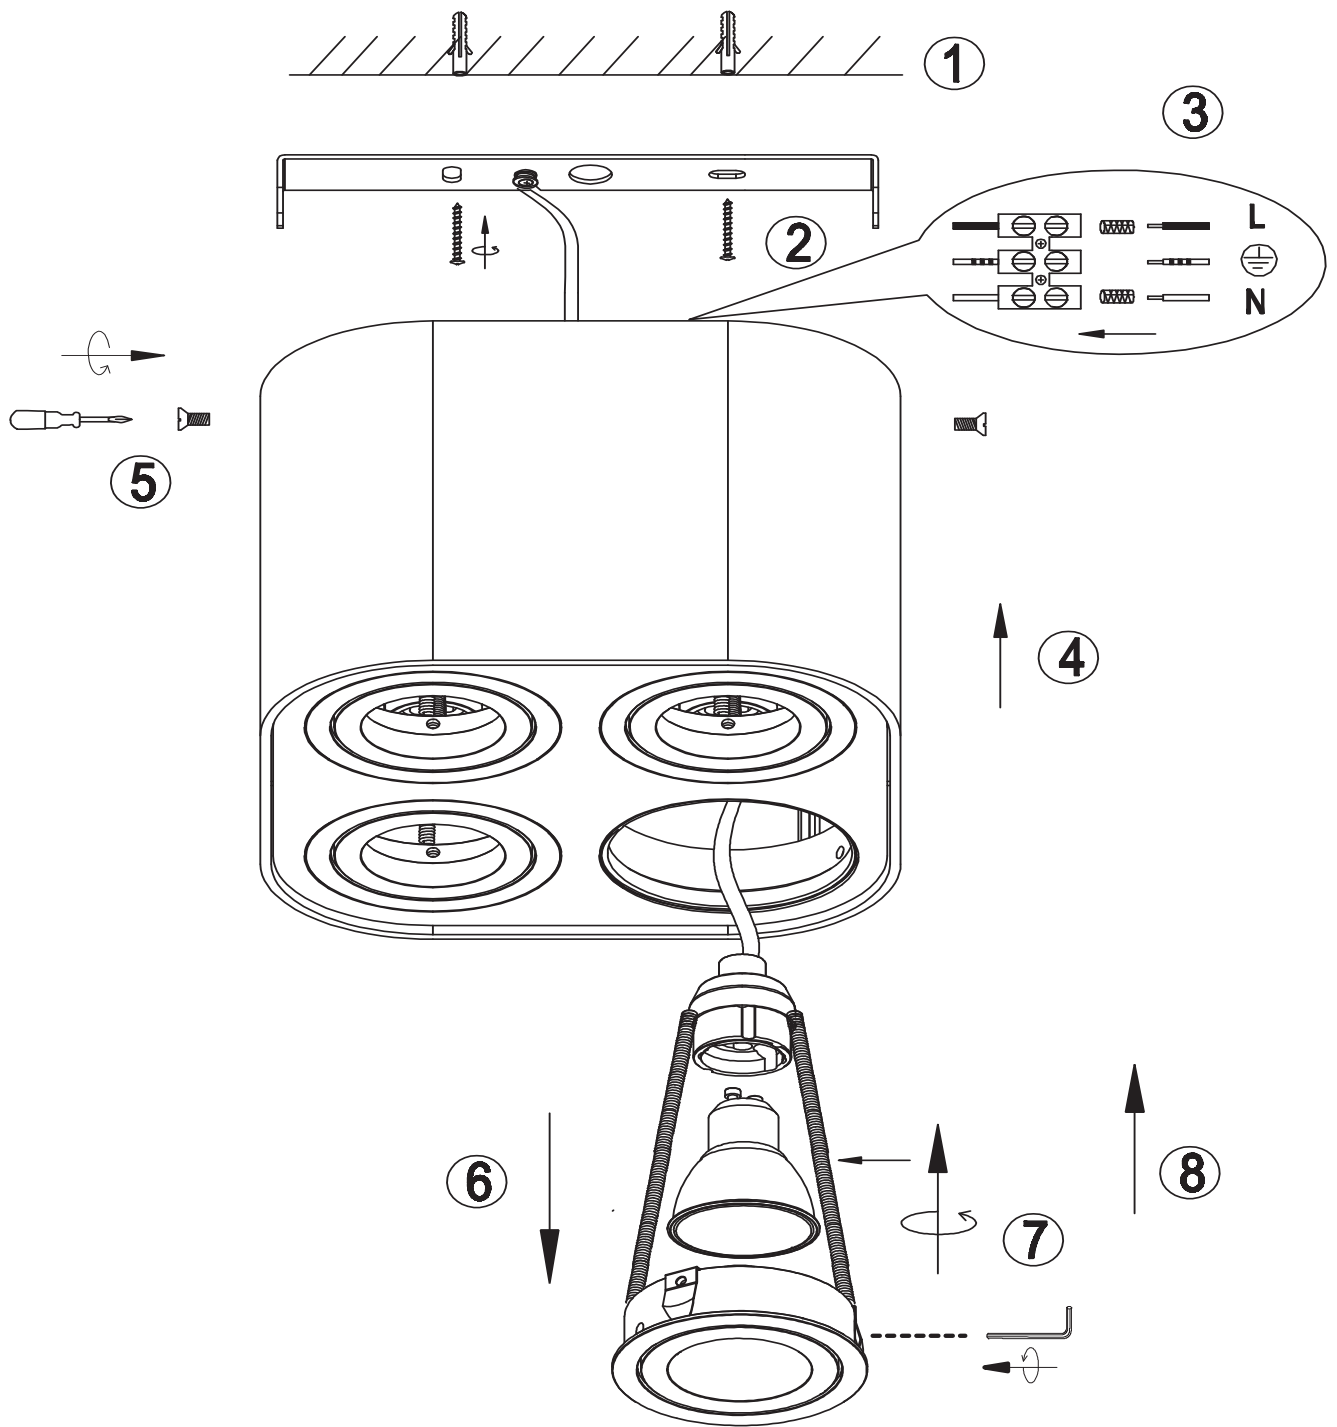

230V ~ 50Hz, 4x GU10/max.35W