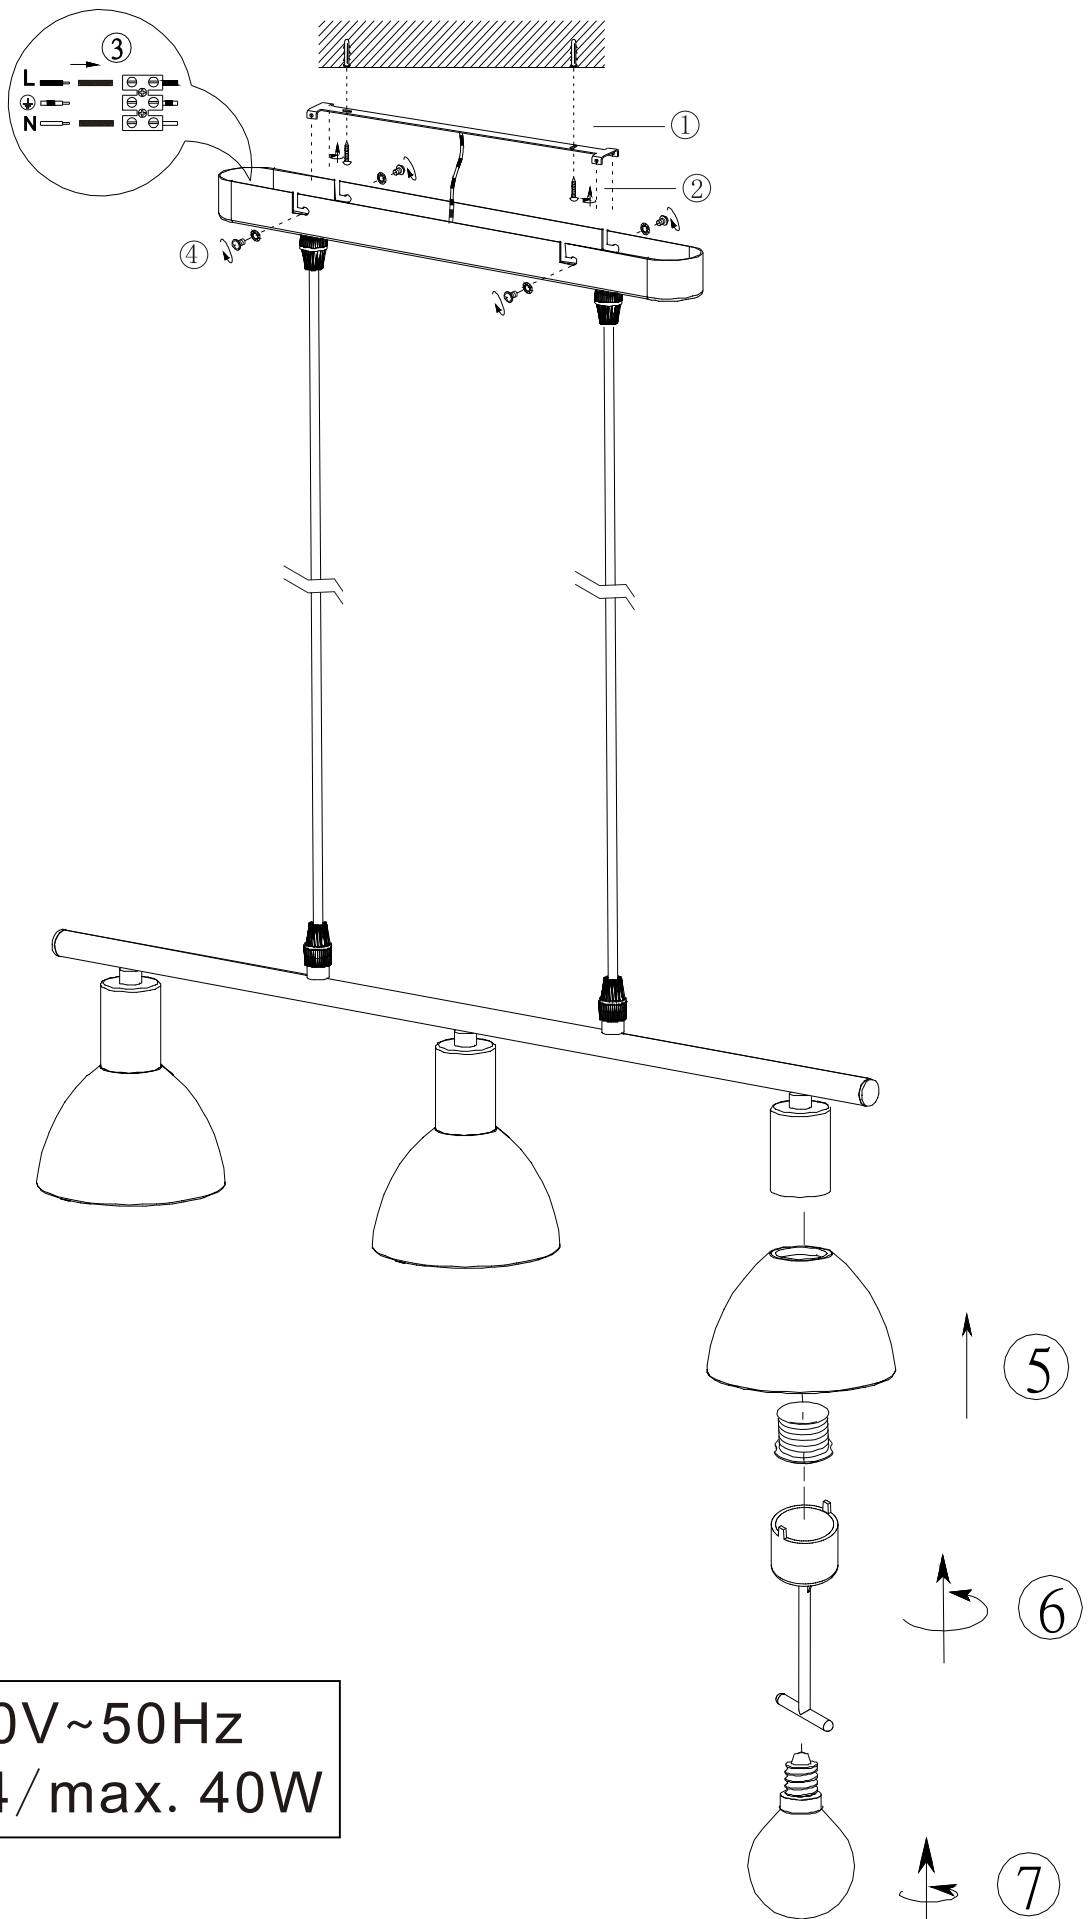

230V~50Hz  
3xE14/max. 40W