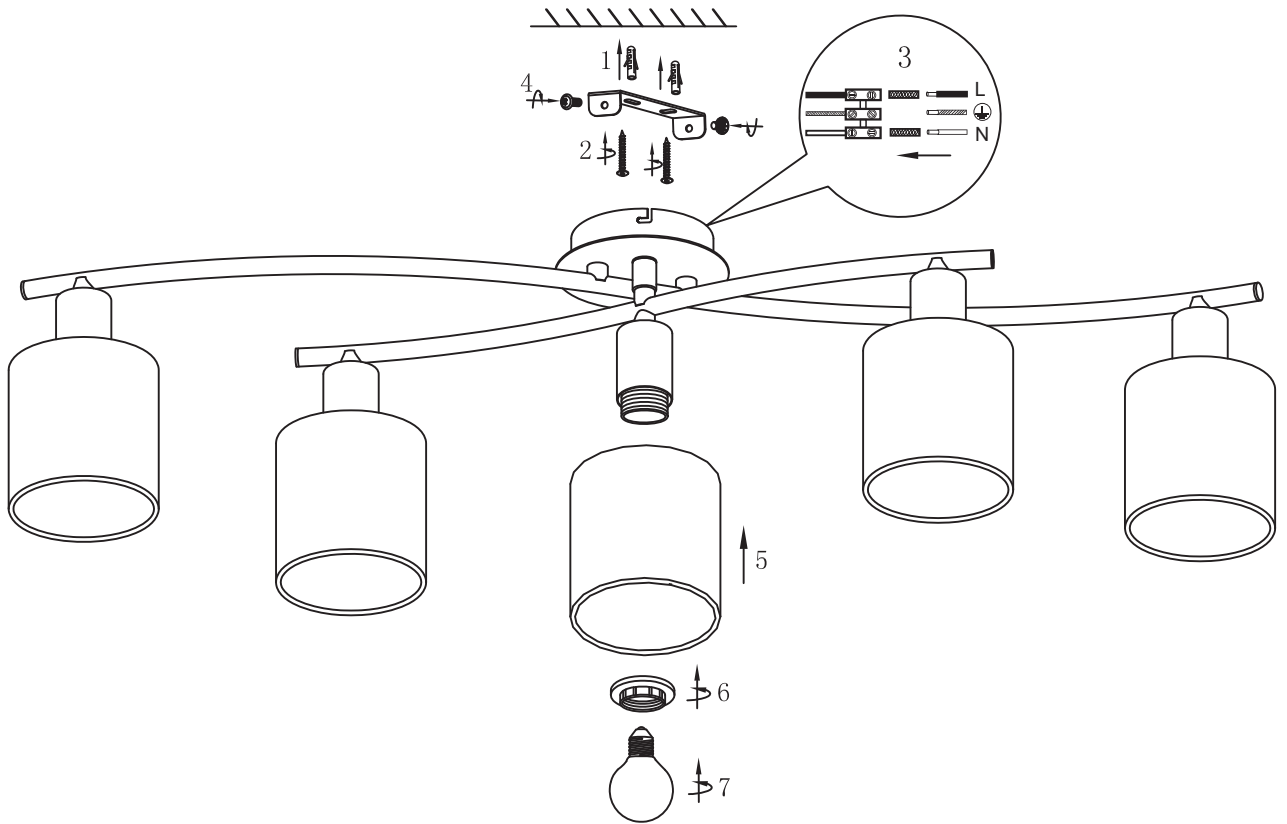

230V~50Hz, 5xE14 max.25W