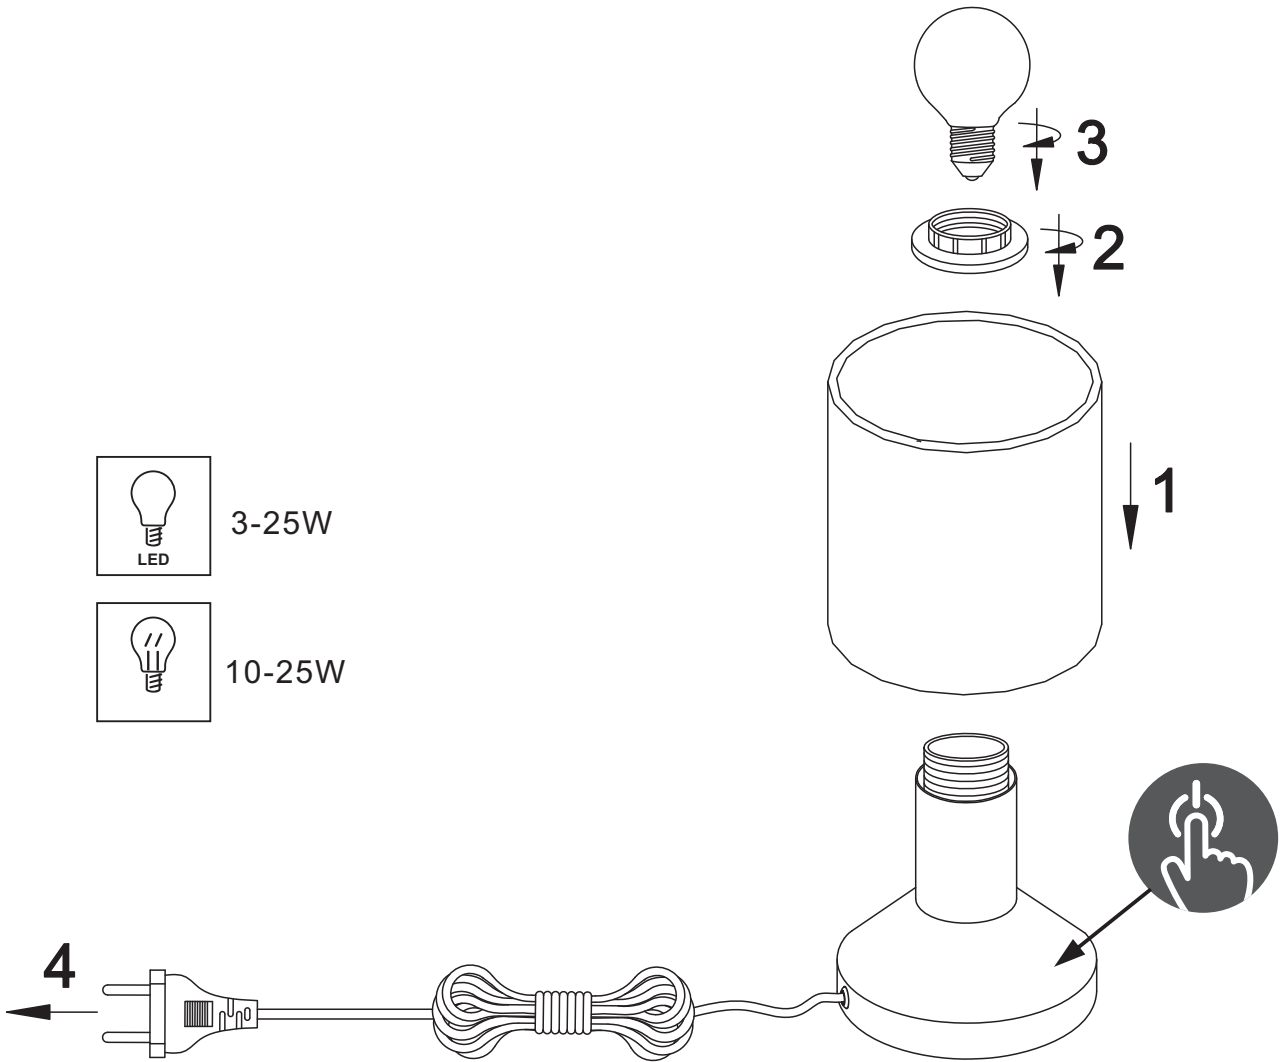

230V~50Hz, 1xE14 max.25W