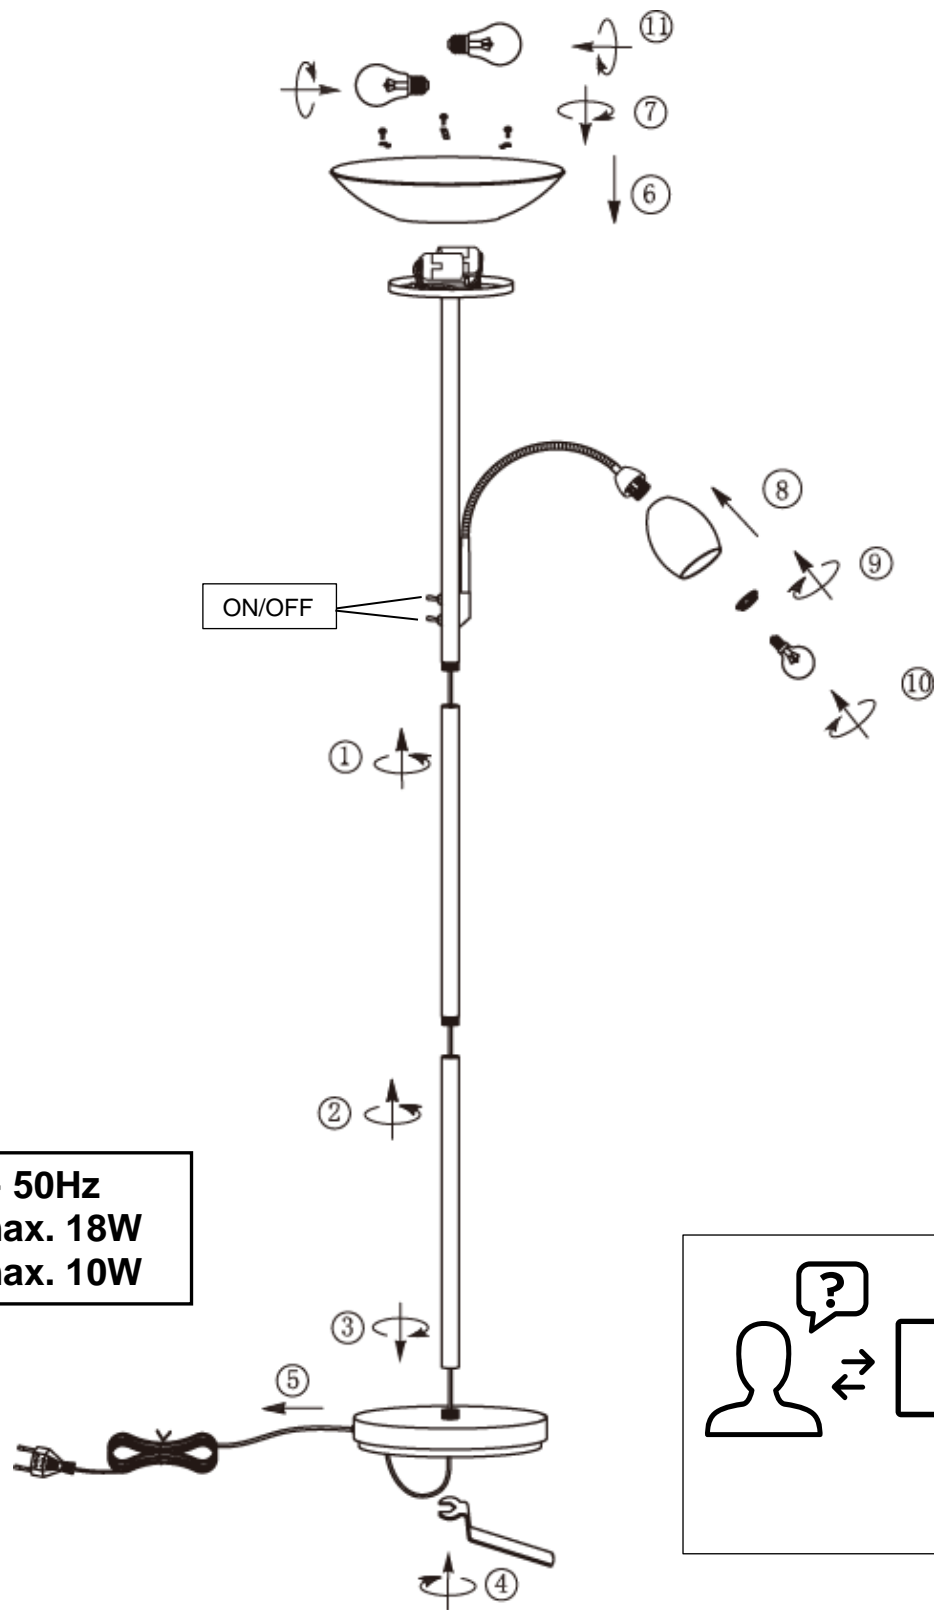

Norėdami saugiai ir teisingai sumontuoti šviestuv vadovaukitės šia instrukcija!

**(ET) HOIATUS!**

Enne monteerimist lugege ohutusjuhised tähelepanelikult läbi!

**(DA) OBS!**

Læs sikkerhedsinformationen nøje, før du monterer produktet!

230V~ 50Hz  
 2xE27/max. 18W  
 1xE14/max. 10W