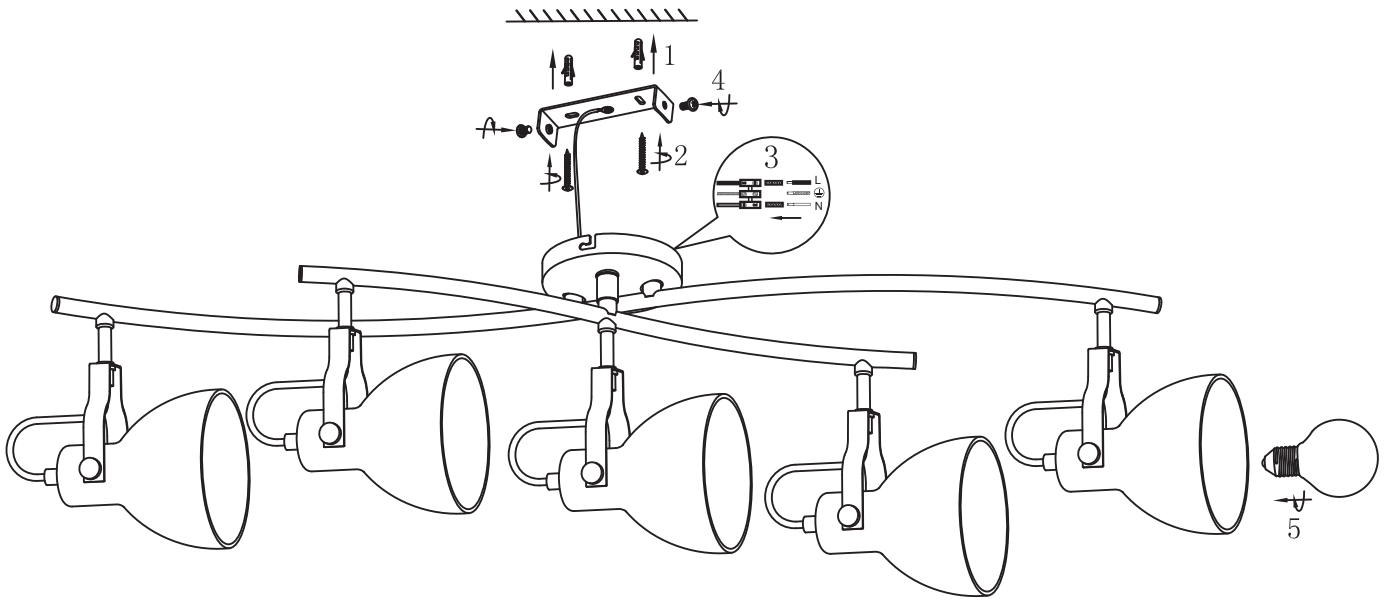

230V~50Hz, 5xE14 max.28W