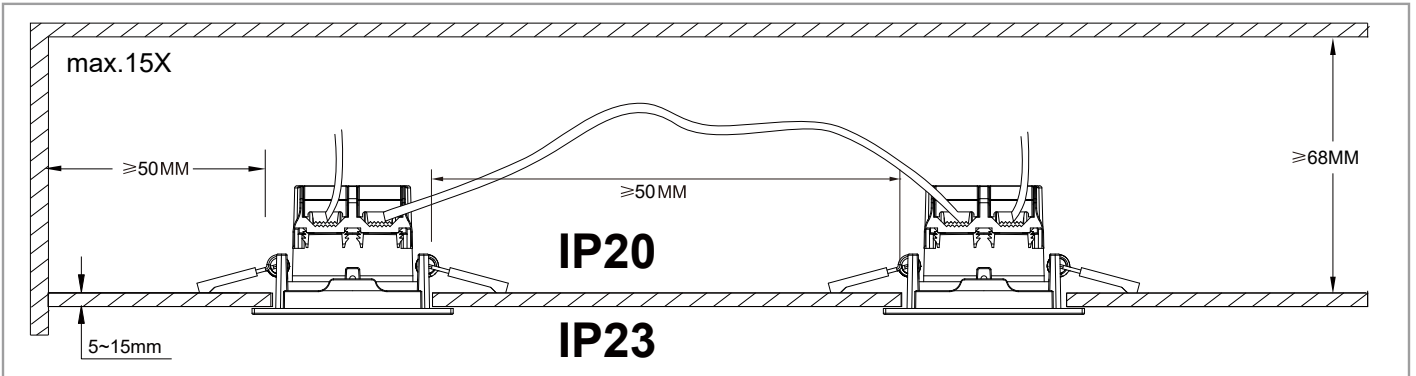

230V ~ 50Hz, 1 x LED 5.5W