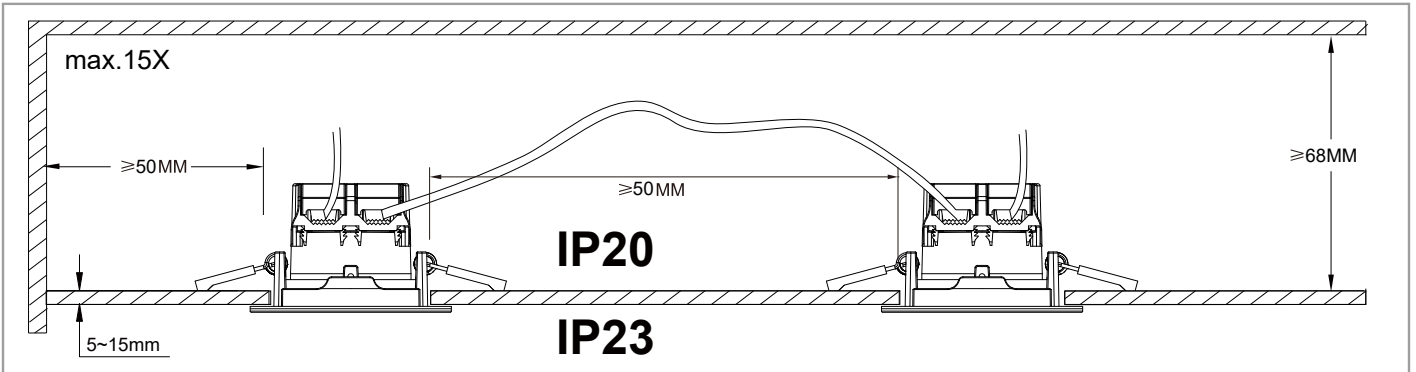

230V ~ 50Hz, 1 x LED 5.5W