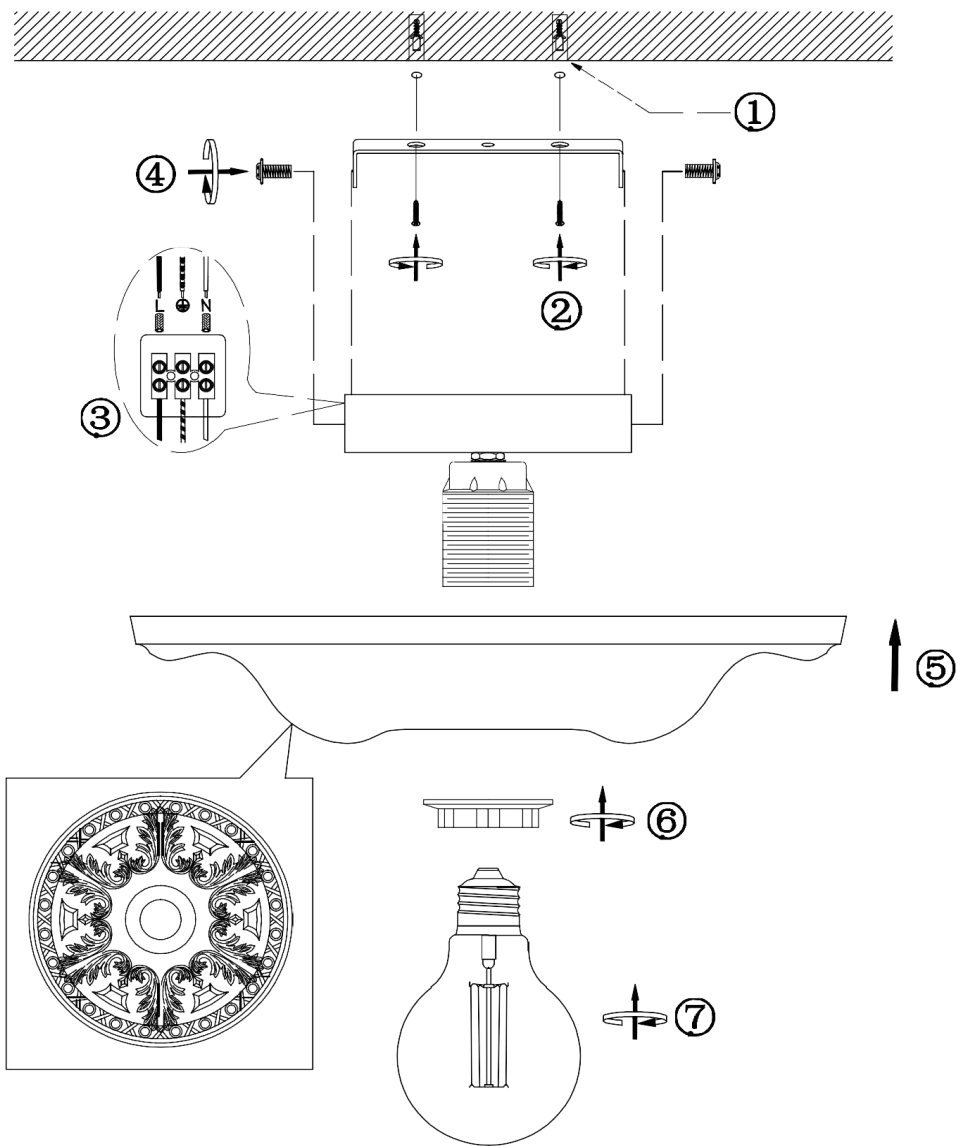

230V ~ 50Hz, 1 x E27 / max. 40W