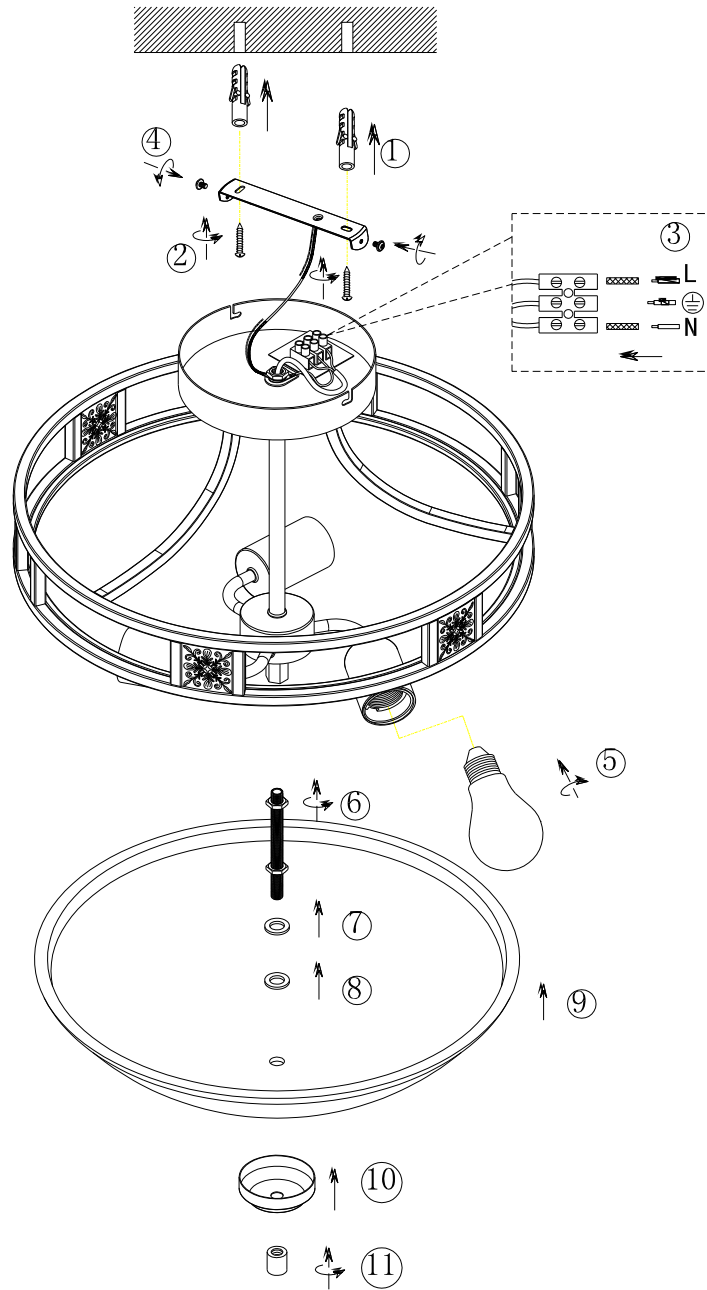

Norėdami saugiai ir teisingai sumontuoti šviestuv vadovaukitės šia instrukcija!

**(ET) HOIATUS!**

Enne monteerimist lugege ohutusjuhised tähelepanelikult läbi!

**(DA) OBS!**

Læs sikkerhedsinformationen nøje, før du monterer produktet!

**(NO) ADVARSEL!**

Les sikkerhetsinformasjonen nøye før du monterer produktet!

**(LV) UZMANĪBU!**

Pirms montāžas uzmanīgi izlasiet drošības norādījumus!

**230V~50Hz**  
**3 x E27 / max.60W**