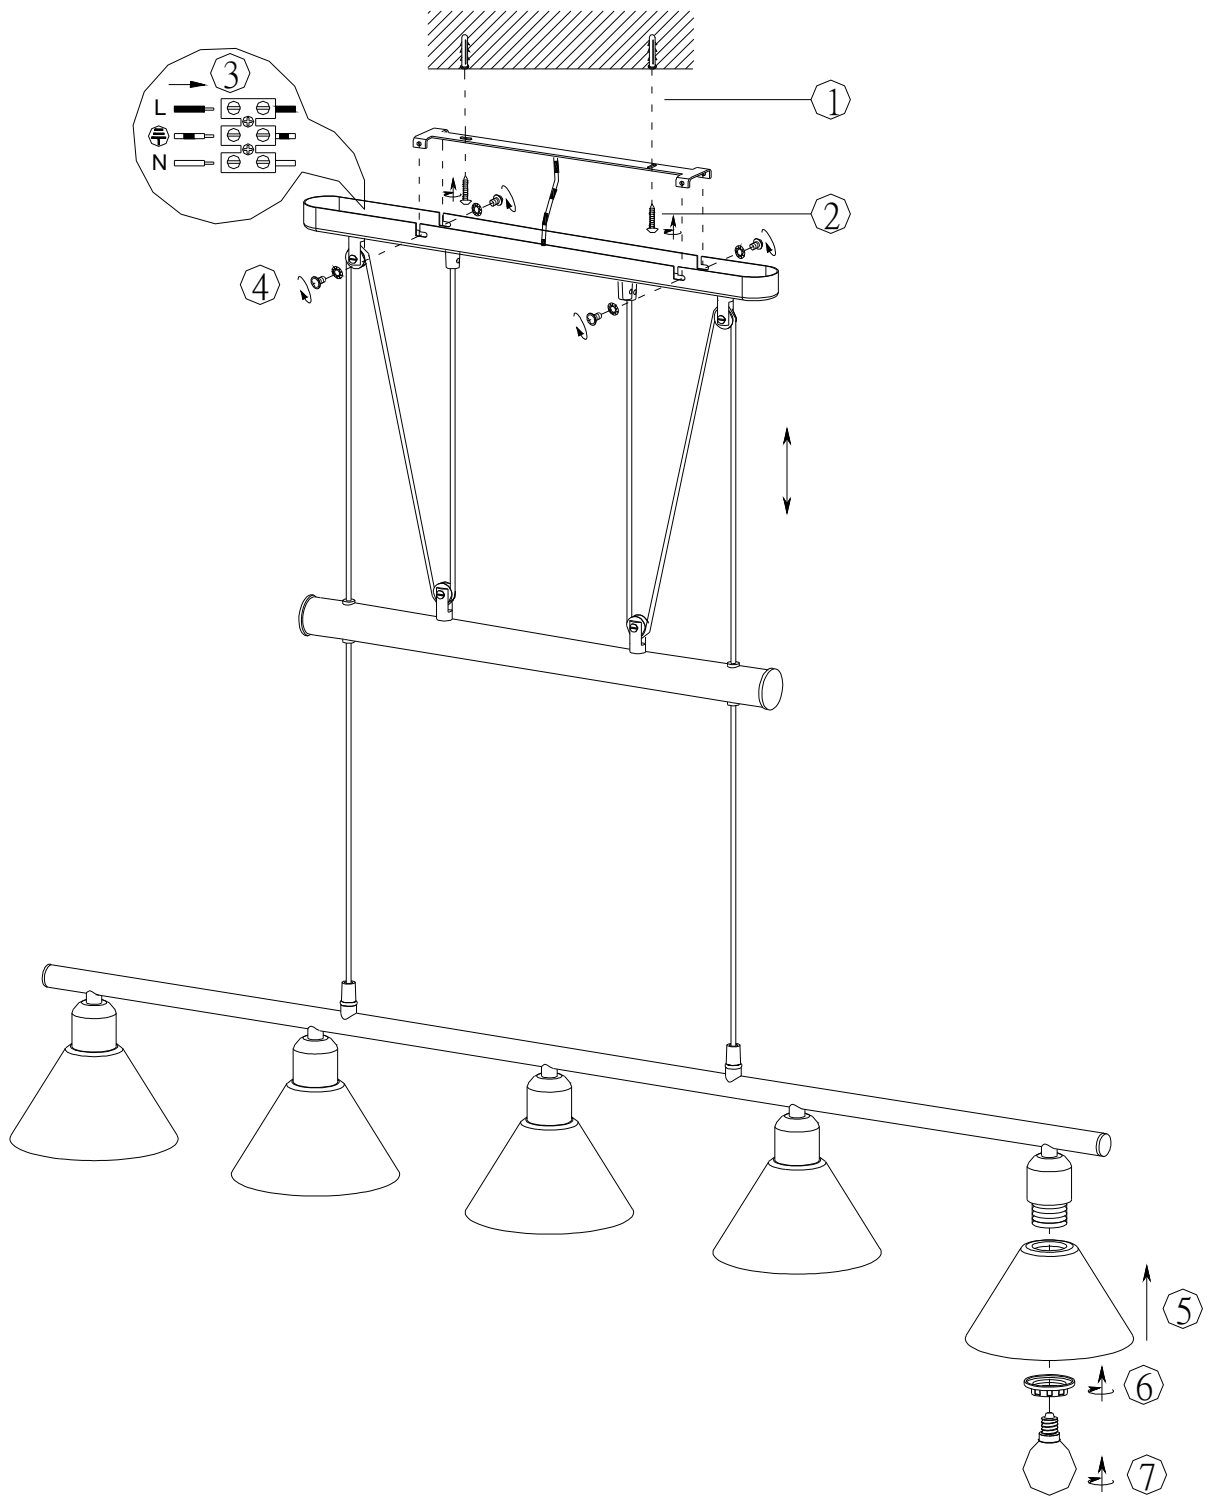

**230V ~ 50Hz**  
**5 x E14 / max.40W**