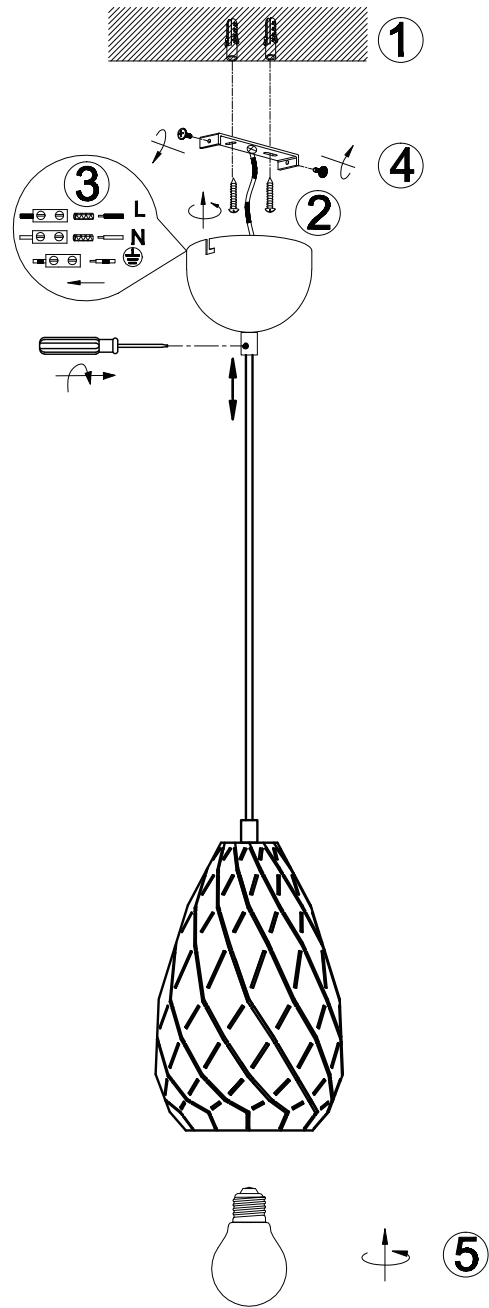

230V ~ 50Hz, 1 x E27 / max. 42W