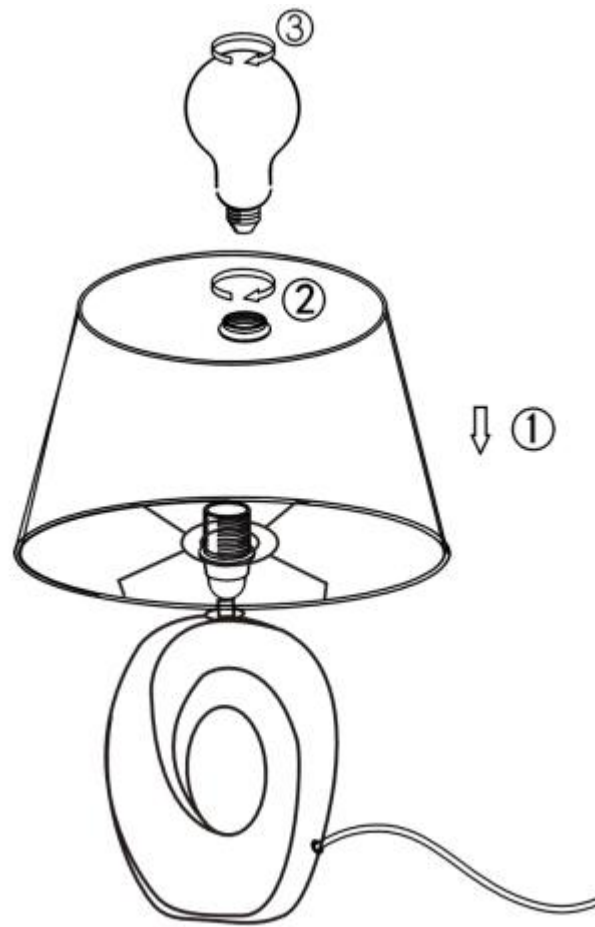

230V ~ 50Hz, 1 x E14 / max. 40W