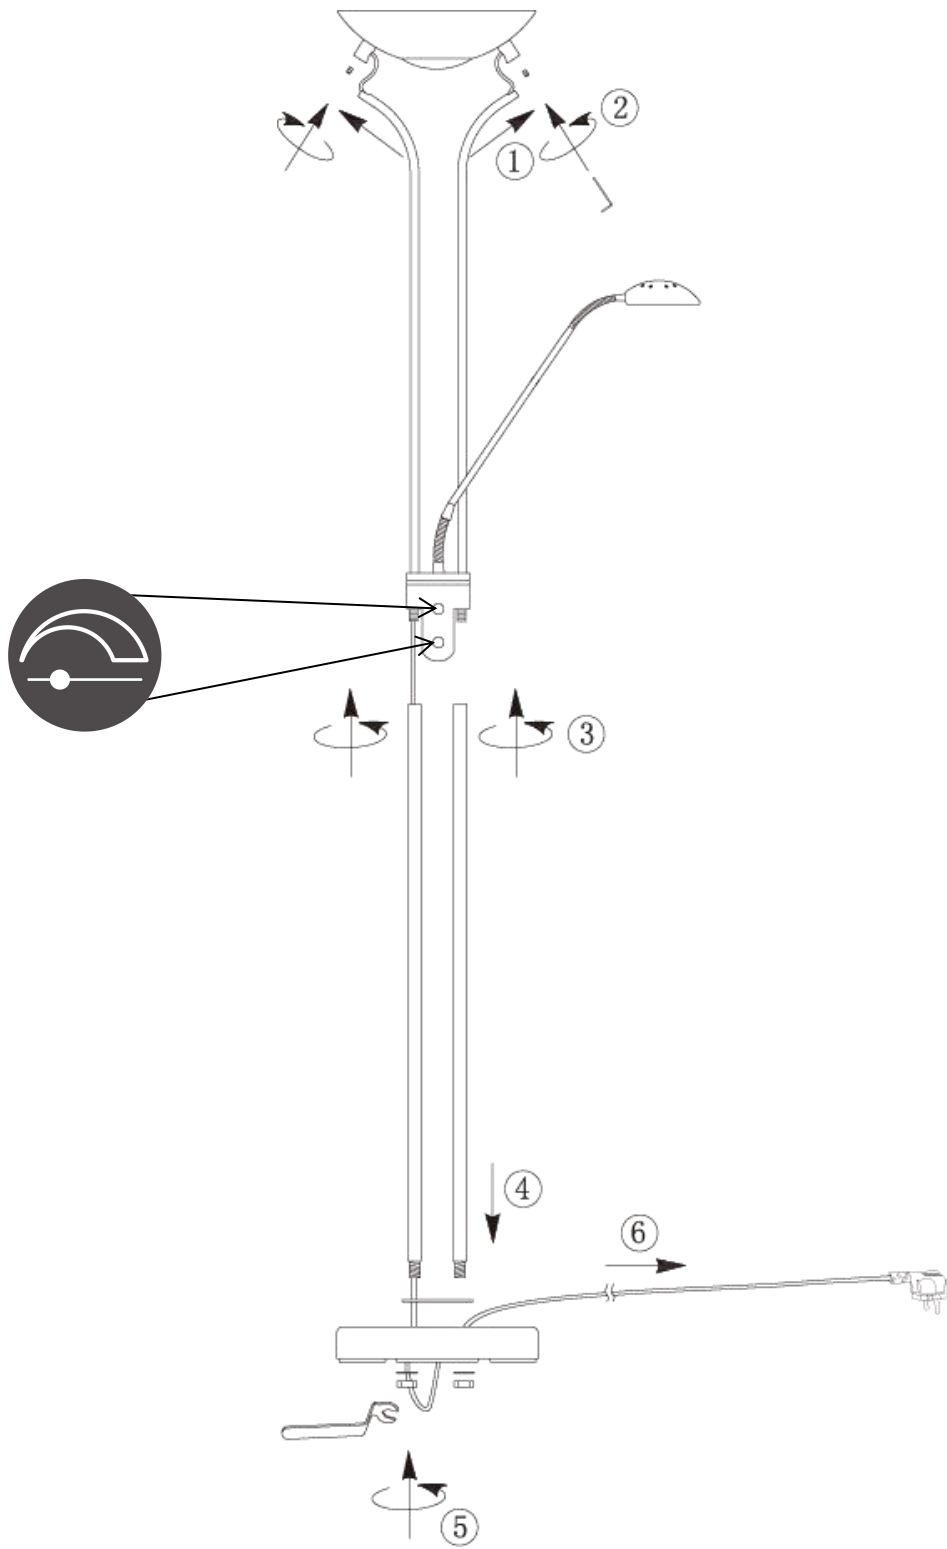

230V ~ 50Hz, LED 20W+5W