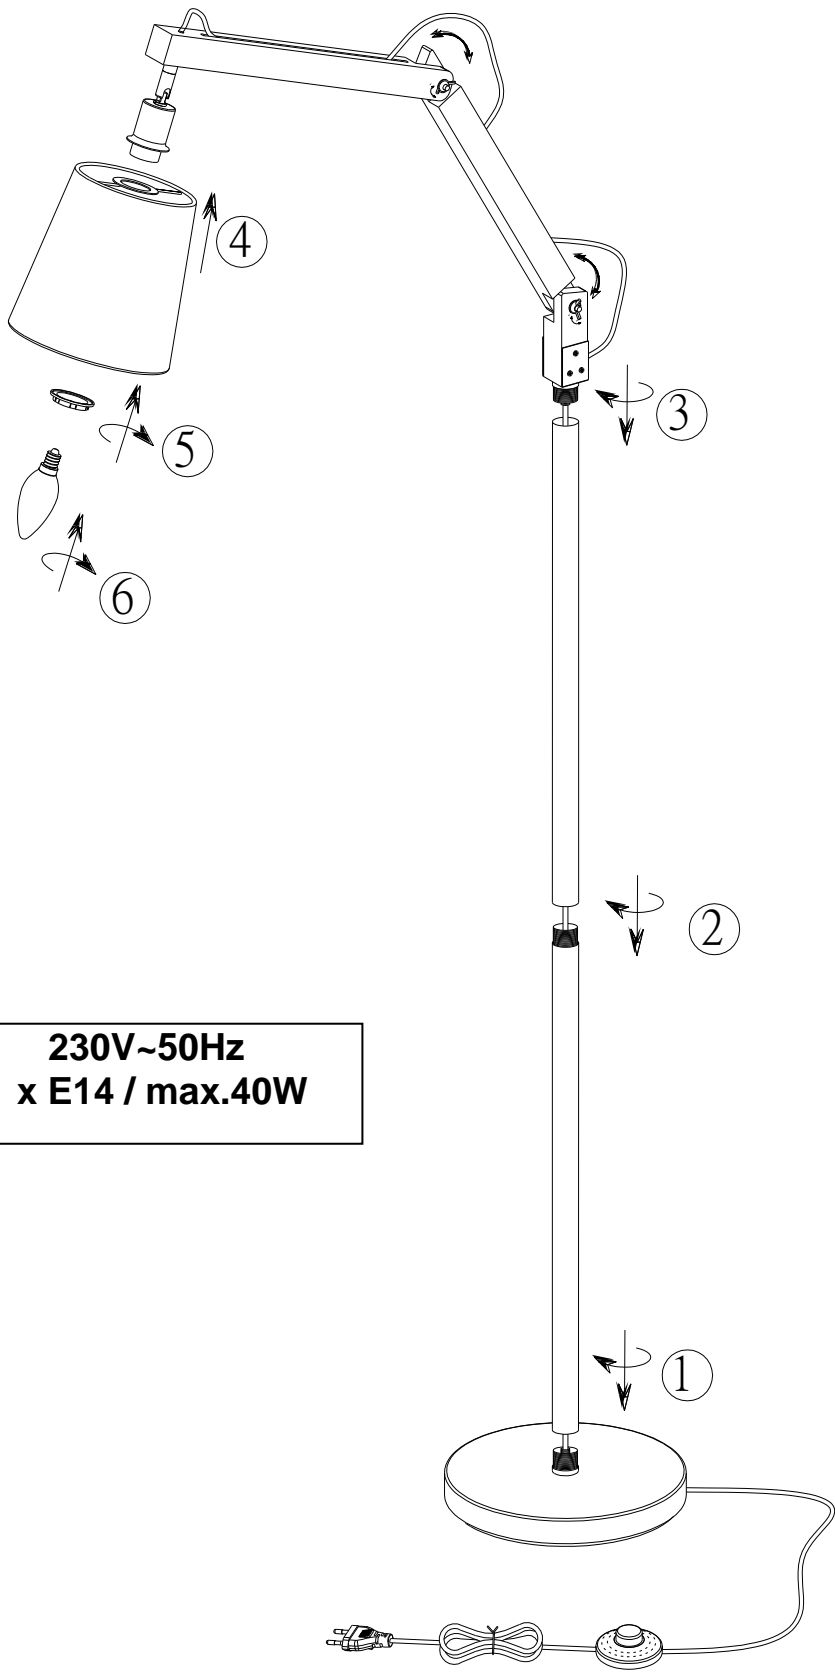

230V~50Hz
1 x E14 / max.40W