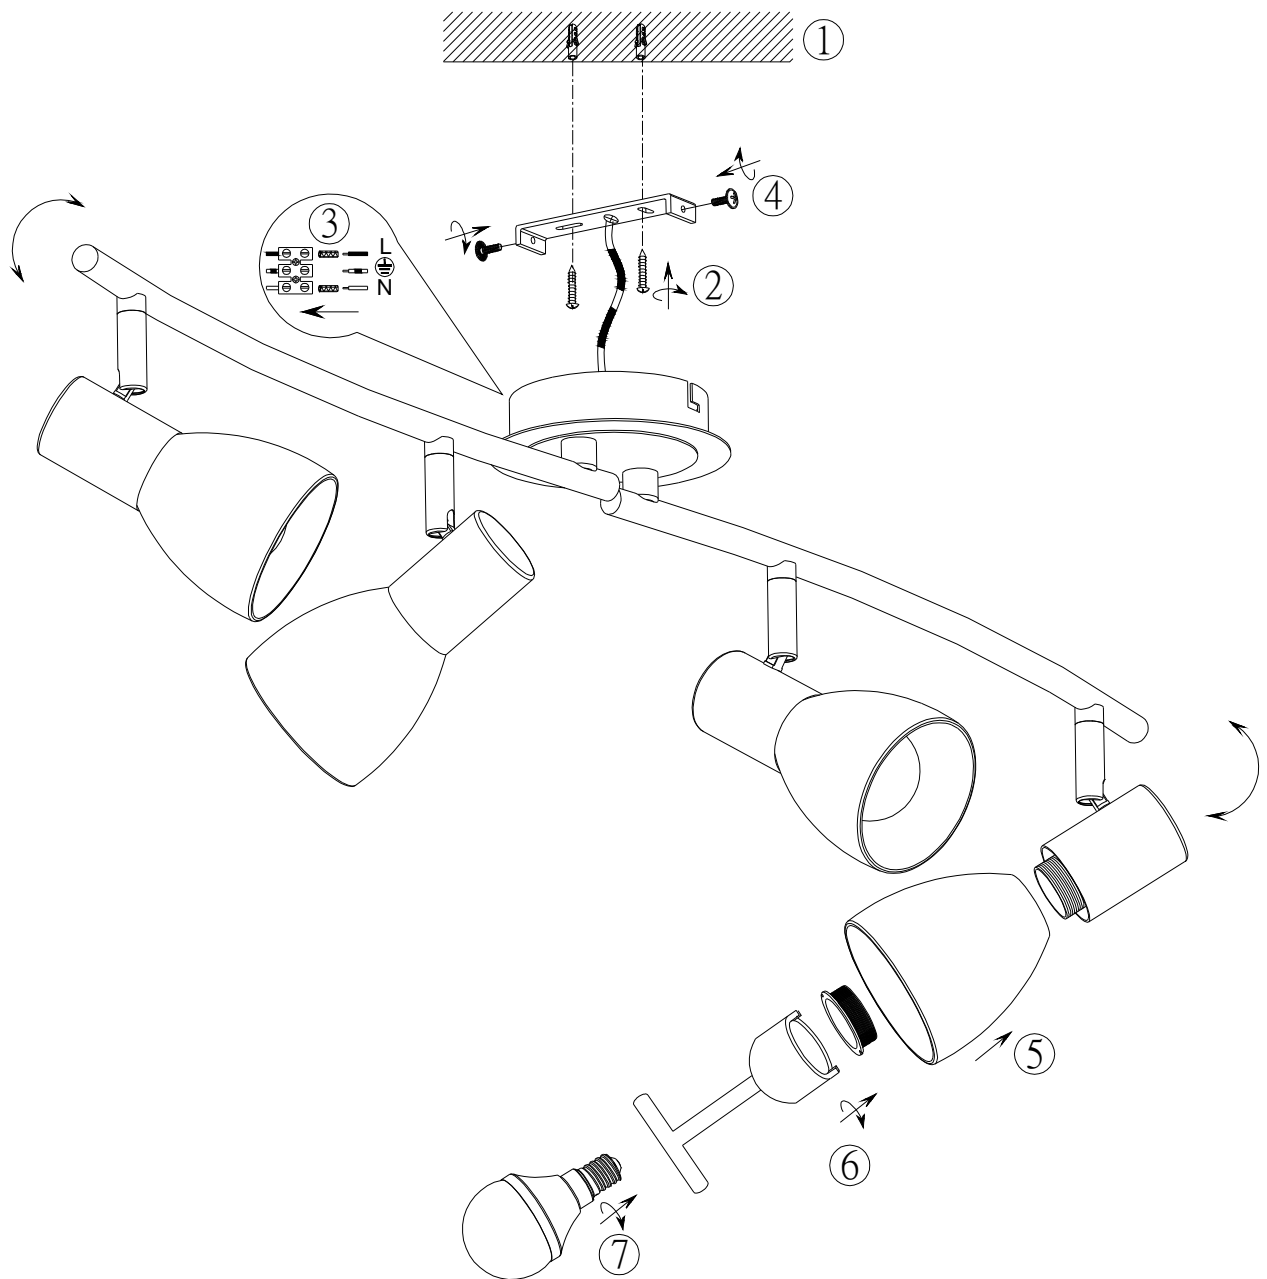

230V~50Hz
4 x E14 / max.40W