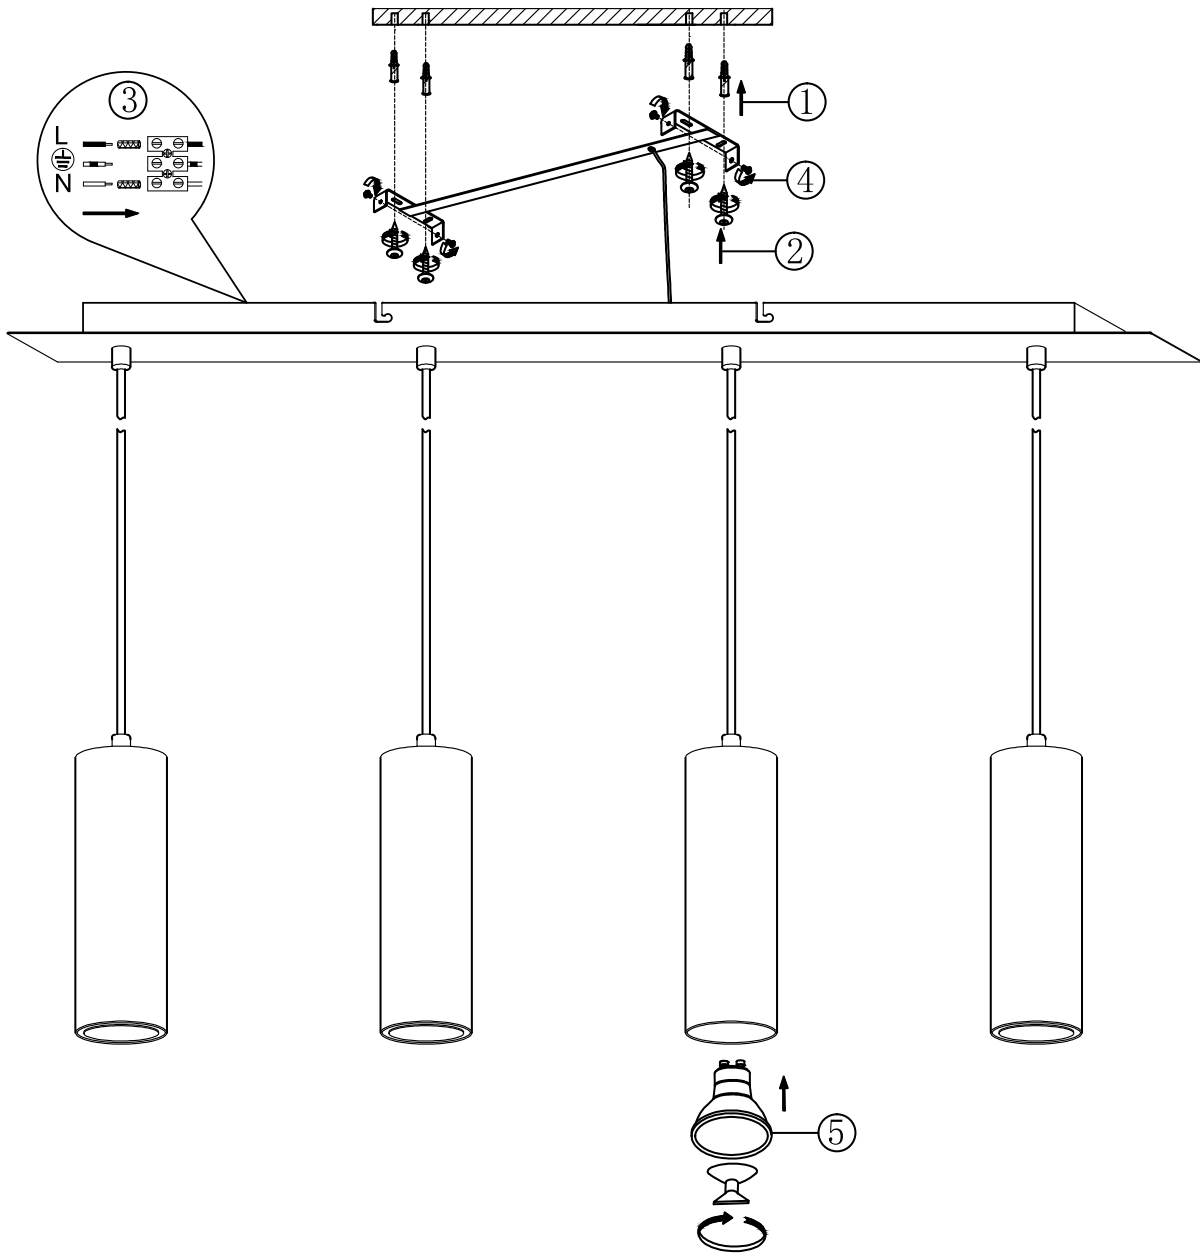

230V~ 50Hz, 4x GU10 / max.35W