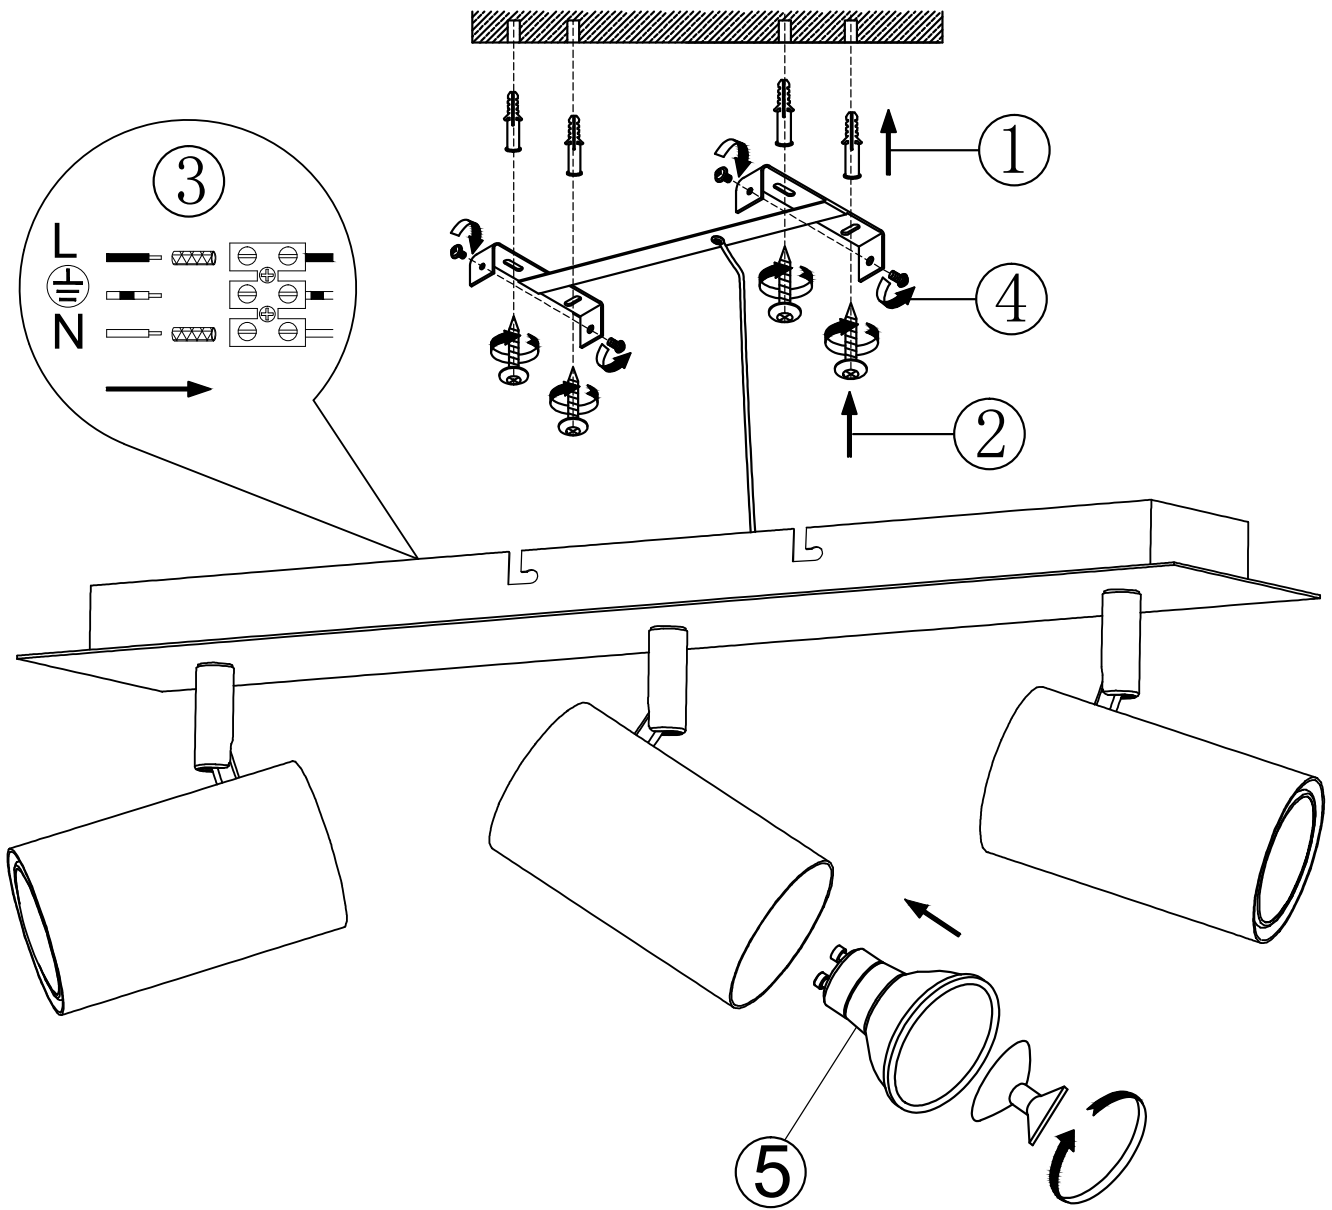

230V~ 50Hz, 3x GU10 / max.35W