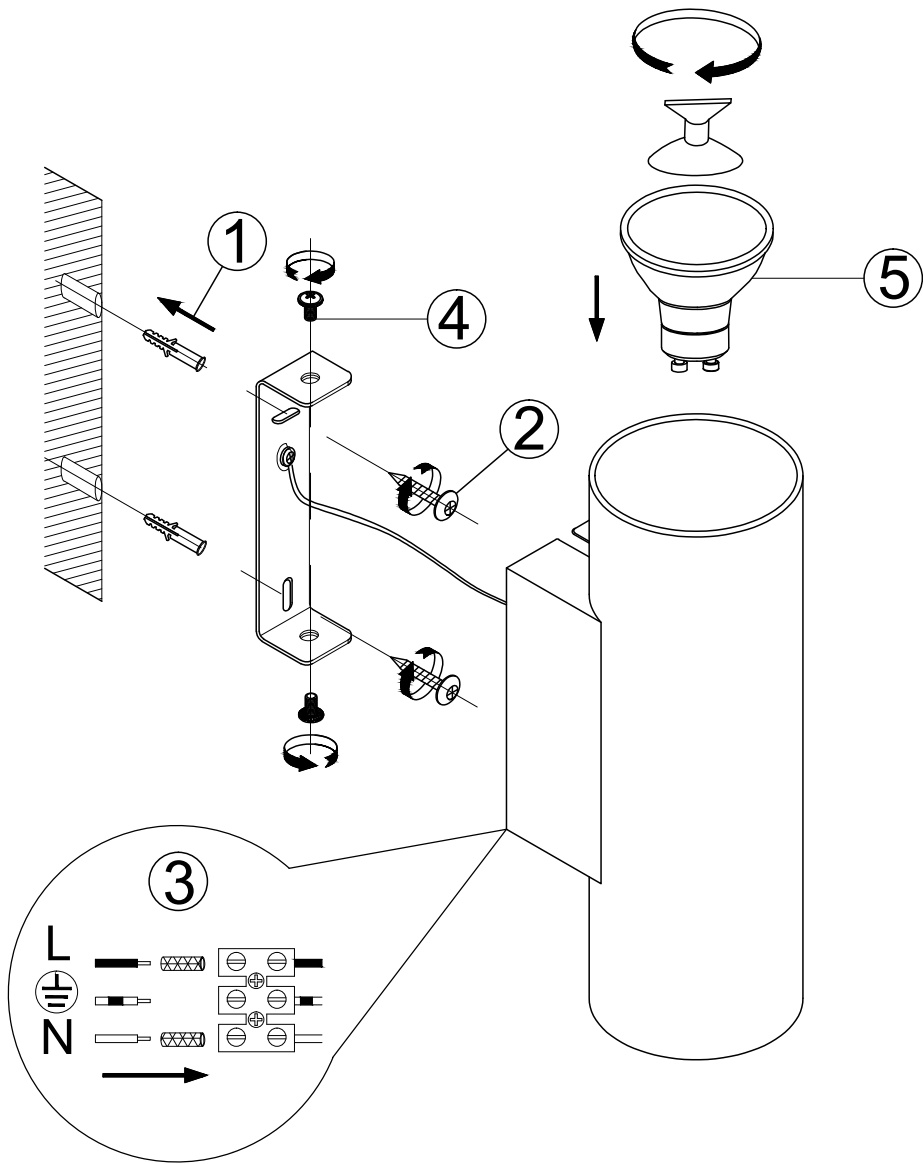

230V~ 50Hz, 2x GU10 / max.35W