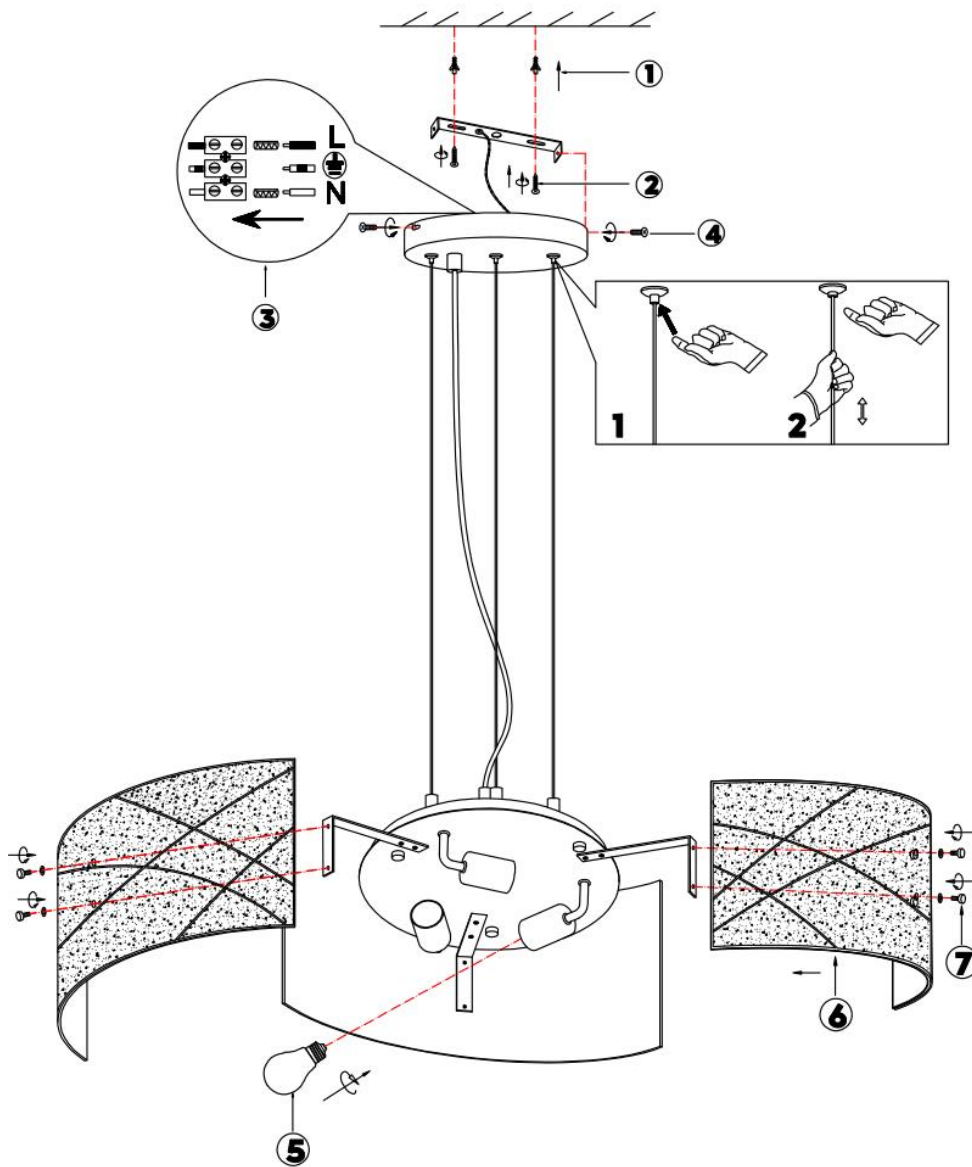

230V ~ 50Hz, 3 x E27 / max. 40W