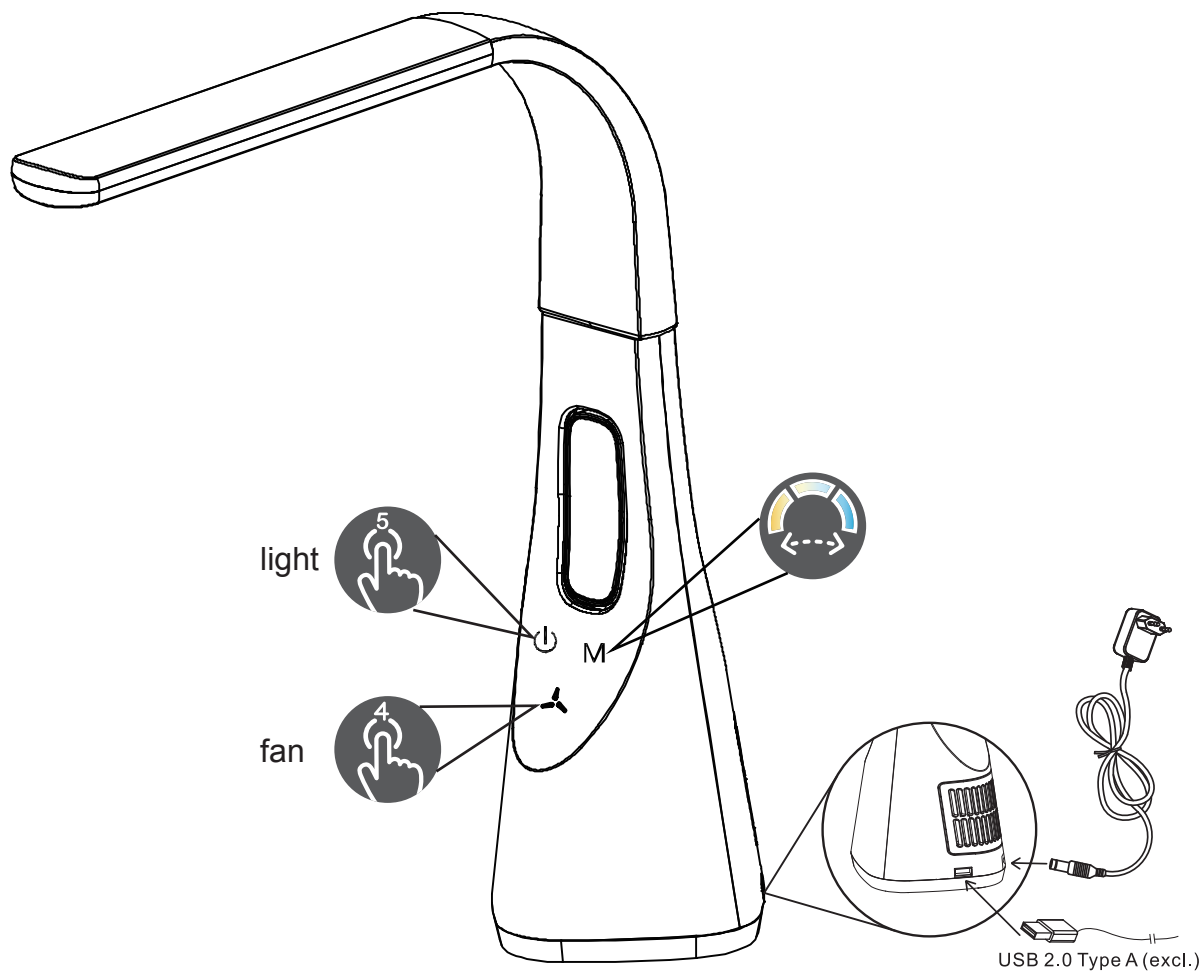

230V~50Hz
1 x LED 5W