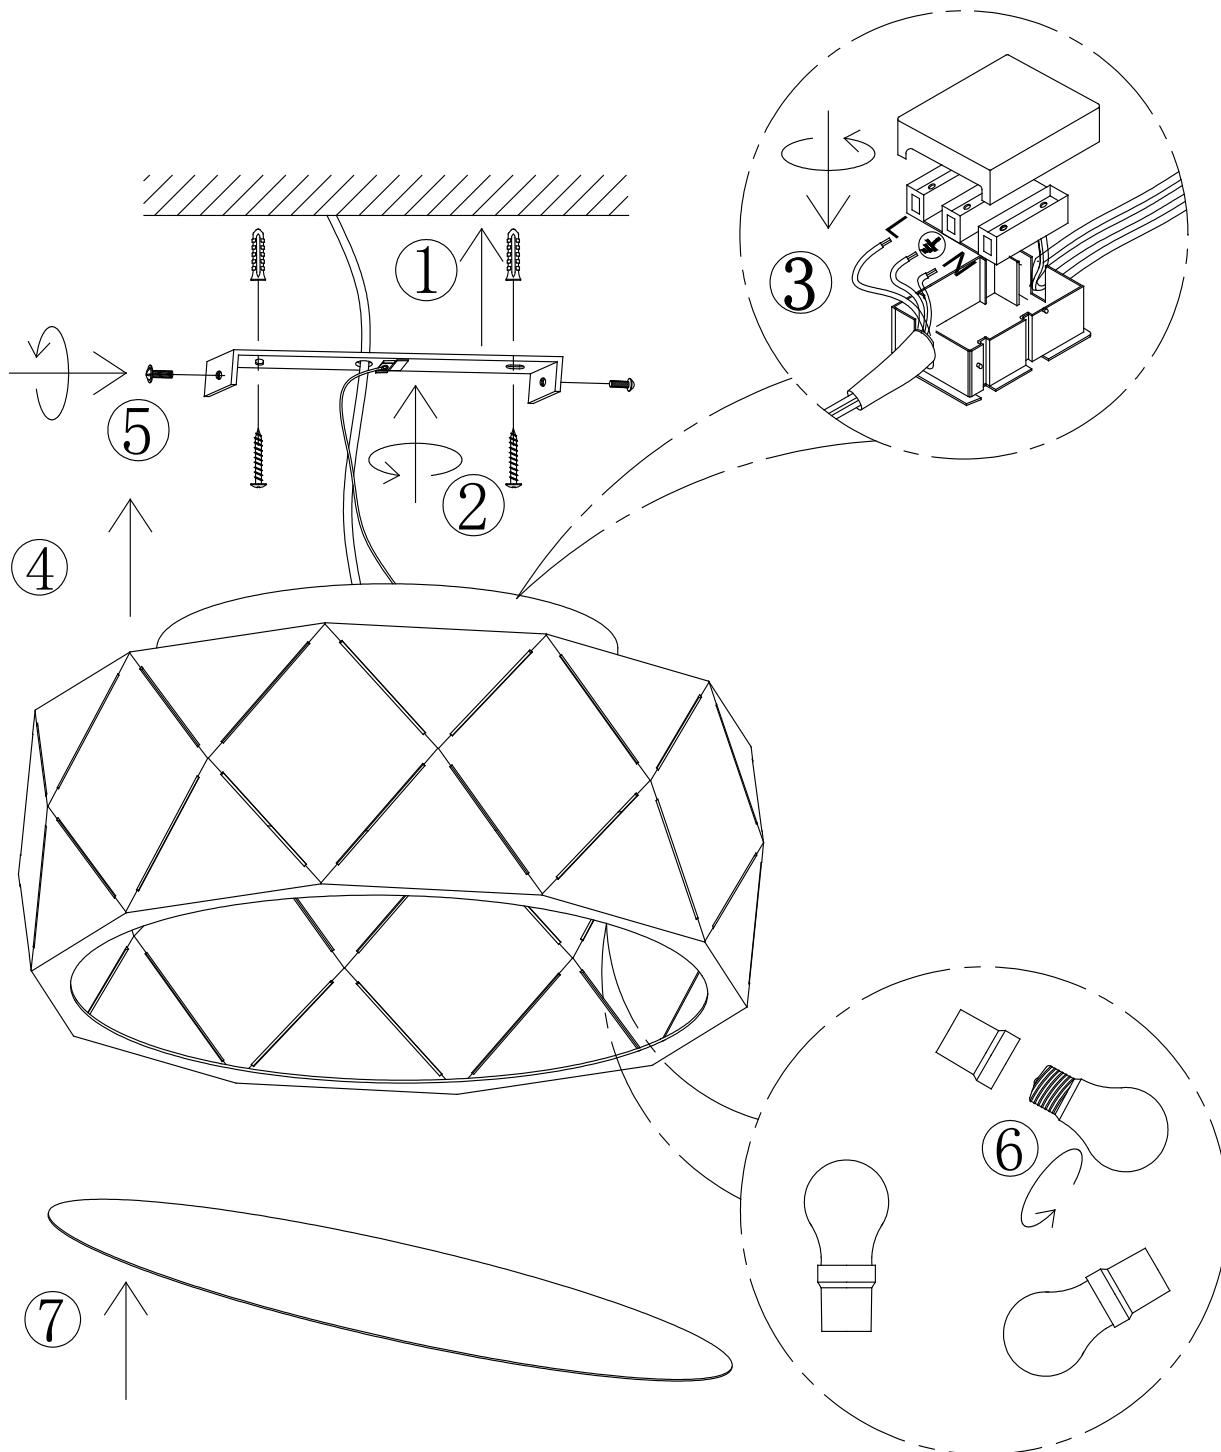

230V ~ 50Hz, 3 x E27 max.25W