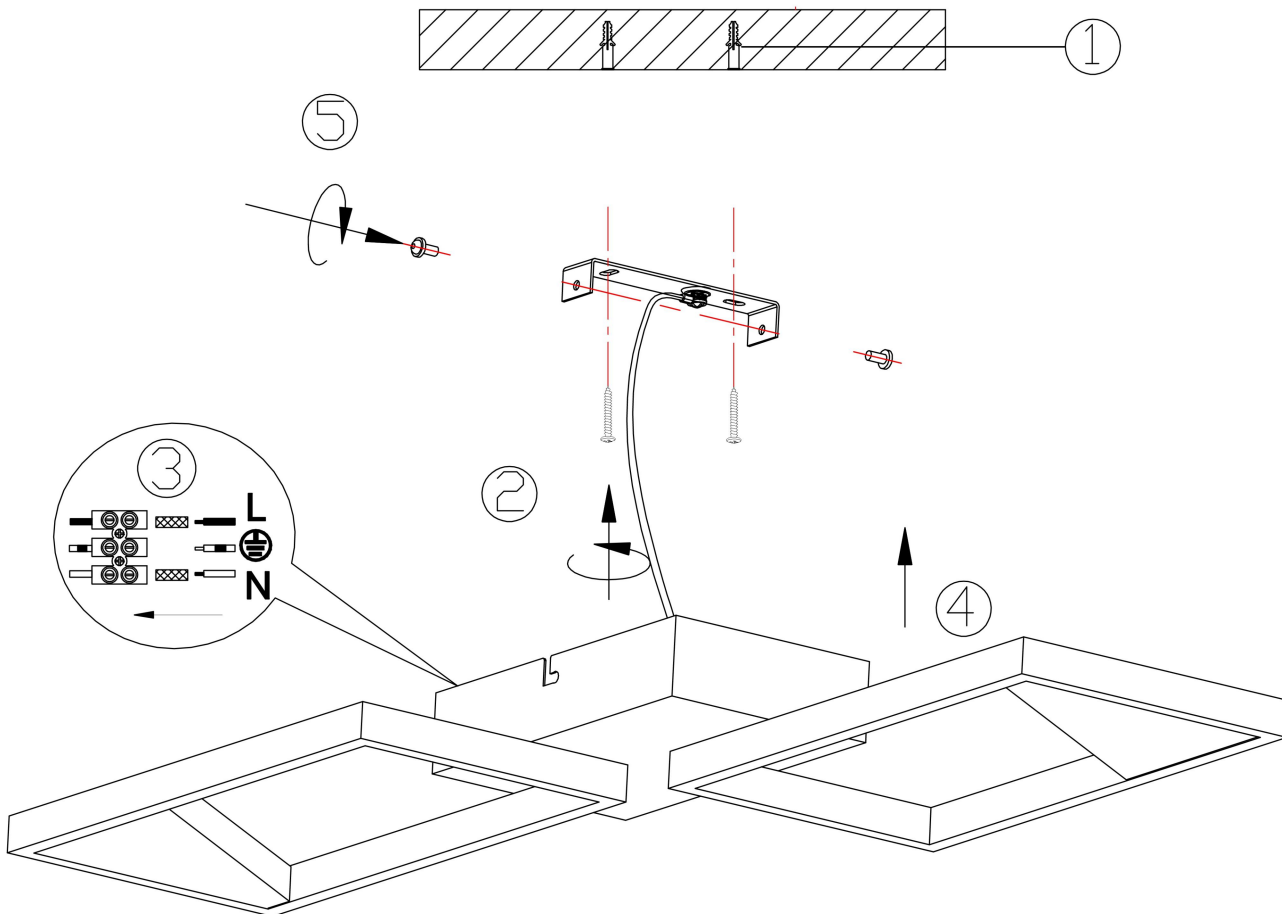

(SR) UPOZORENJE!

Prije početka montaže, pažljivo pročitajte sigurnosne upute!

230V ~ 50Hz, LED 14W