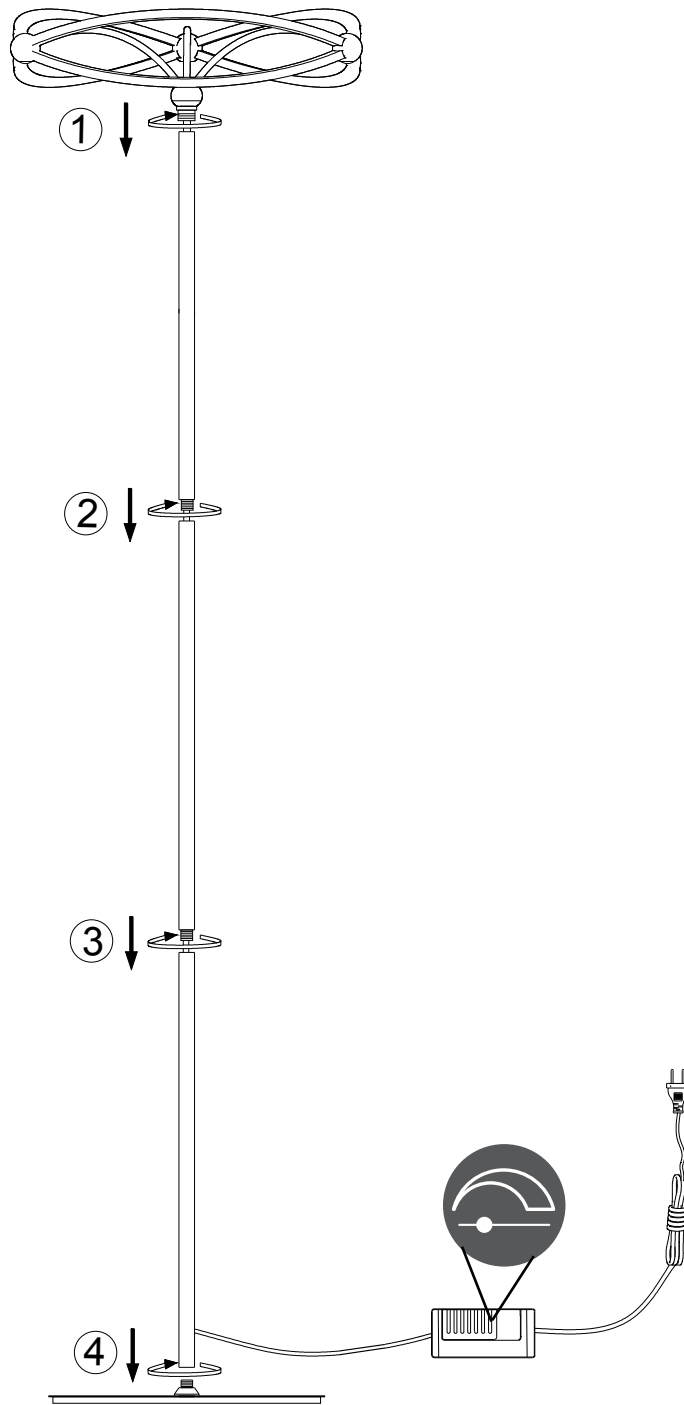

(SR) UPOZORENJE!

Prije početka montaže, pažljivo pročitajte sigurnosne upute!

230V~50Hz, 1 x LED 31W