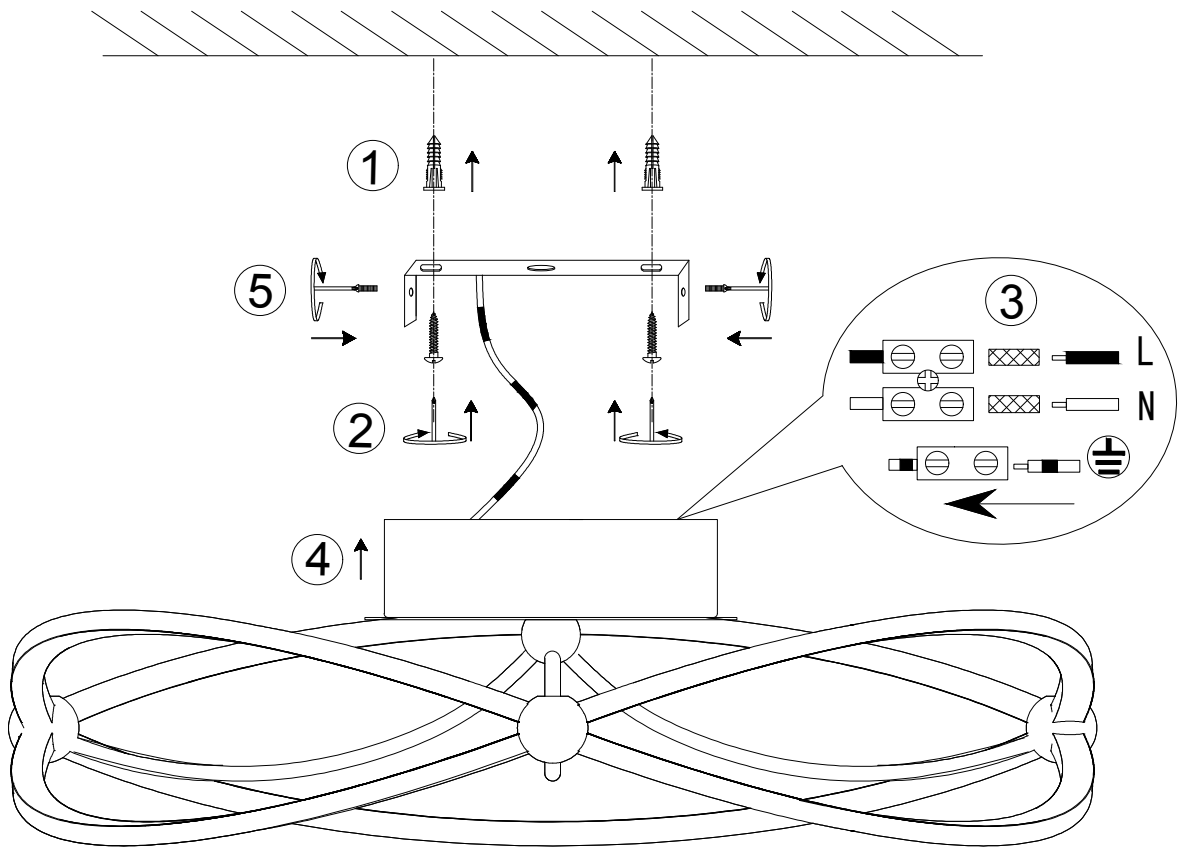

(SR) UPOZORENJE!

Prije početka montaže, pažljivo pročitajte sigurnosne upute!

230V~50Hz, 1 x LED 42W