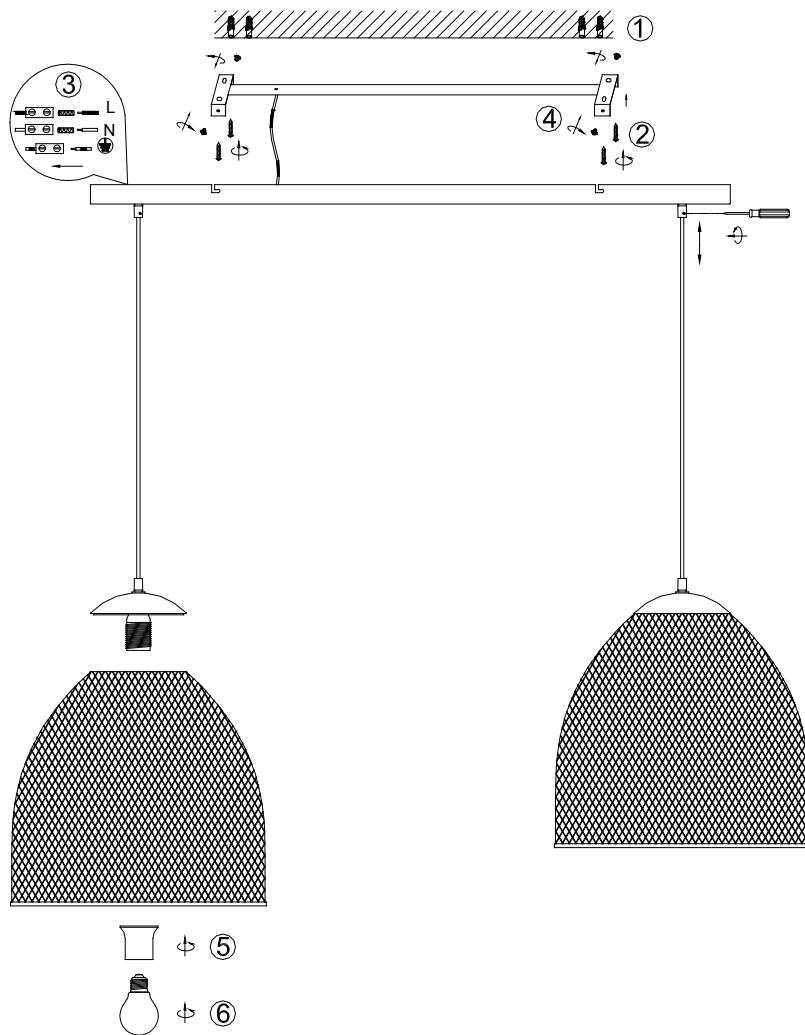

(SR) UPOZORENJE!

Prije početka montaže, pažljivo pročitajte sigurnosne upute!

230V ~ 50Hz, 2 x E27 / max.40W