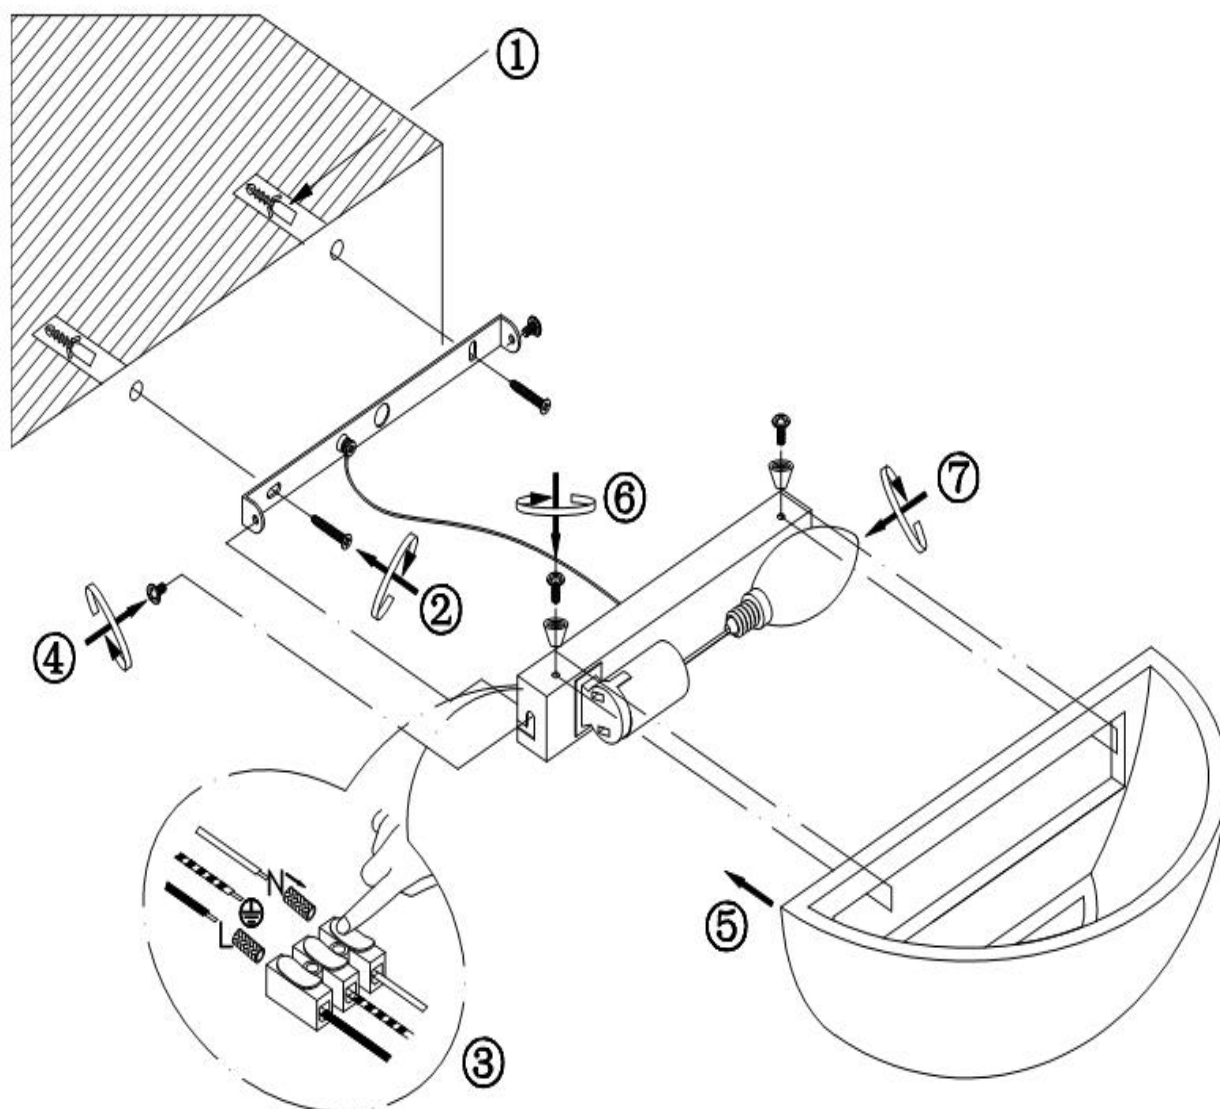

230V ~ 50Hz, 1 x E14 / max. 28W