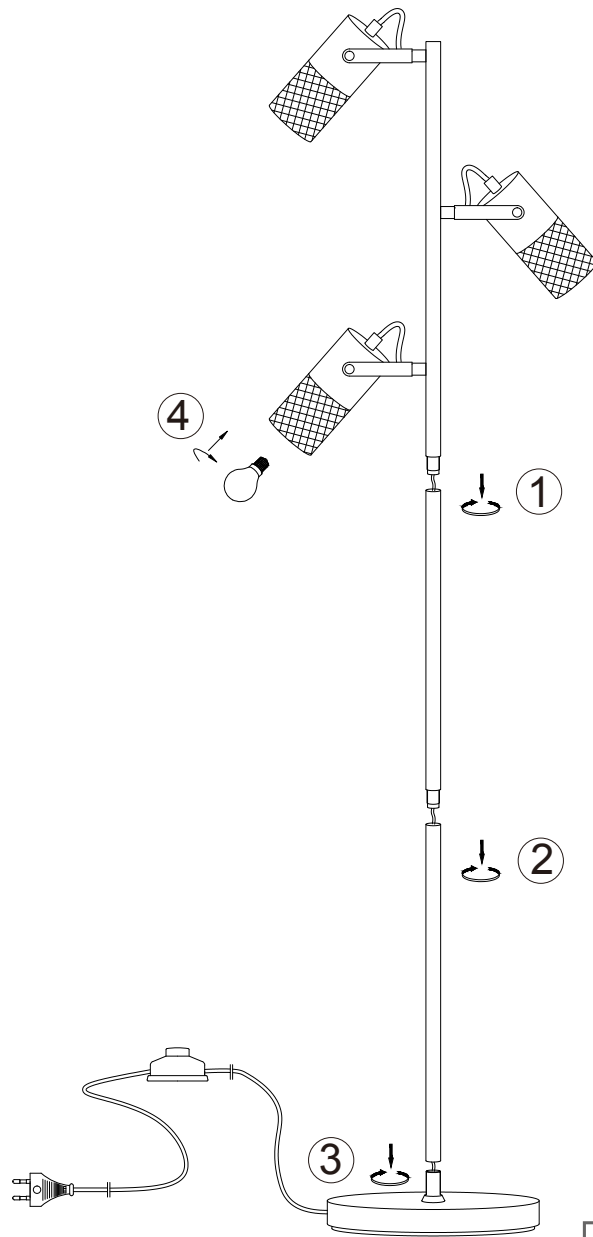

(SR) UPOZORENJE!

Prije početka montaže, pažljivo pročitajte sigurnosne upute!

230V ~ 50Hz, 3 x E14 / max. 15W