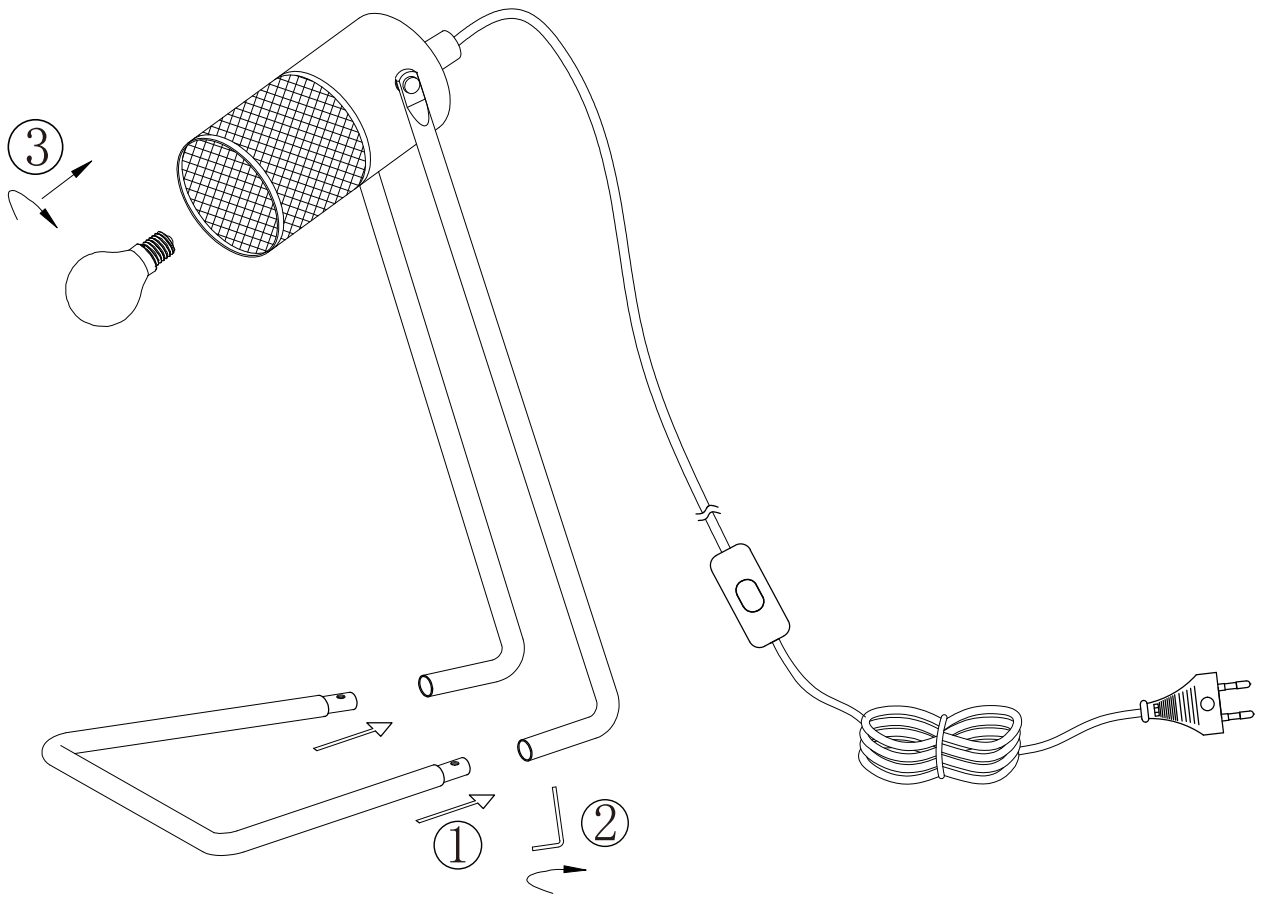

(SR) UPOZORENJE!

Prije početka montaže, pažljivo pročitajte sigurnosne upute!

230V ~ 50Hz, 1 x E14 / max. 15W