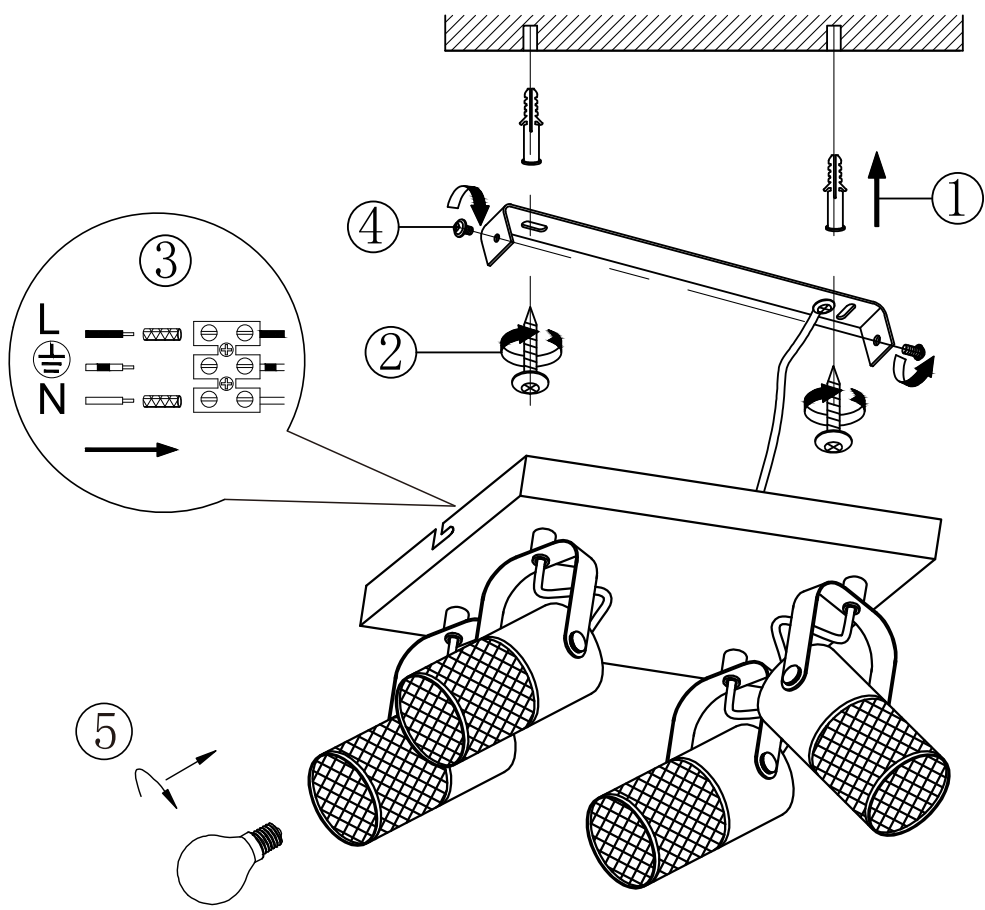

(SR) UPOZORENJE!

Prije početka montaže, pažljivo pročitajte sigurnosne upute!

230V ~ 50Hz, 4x E14 / max. 40W