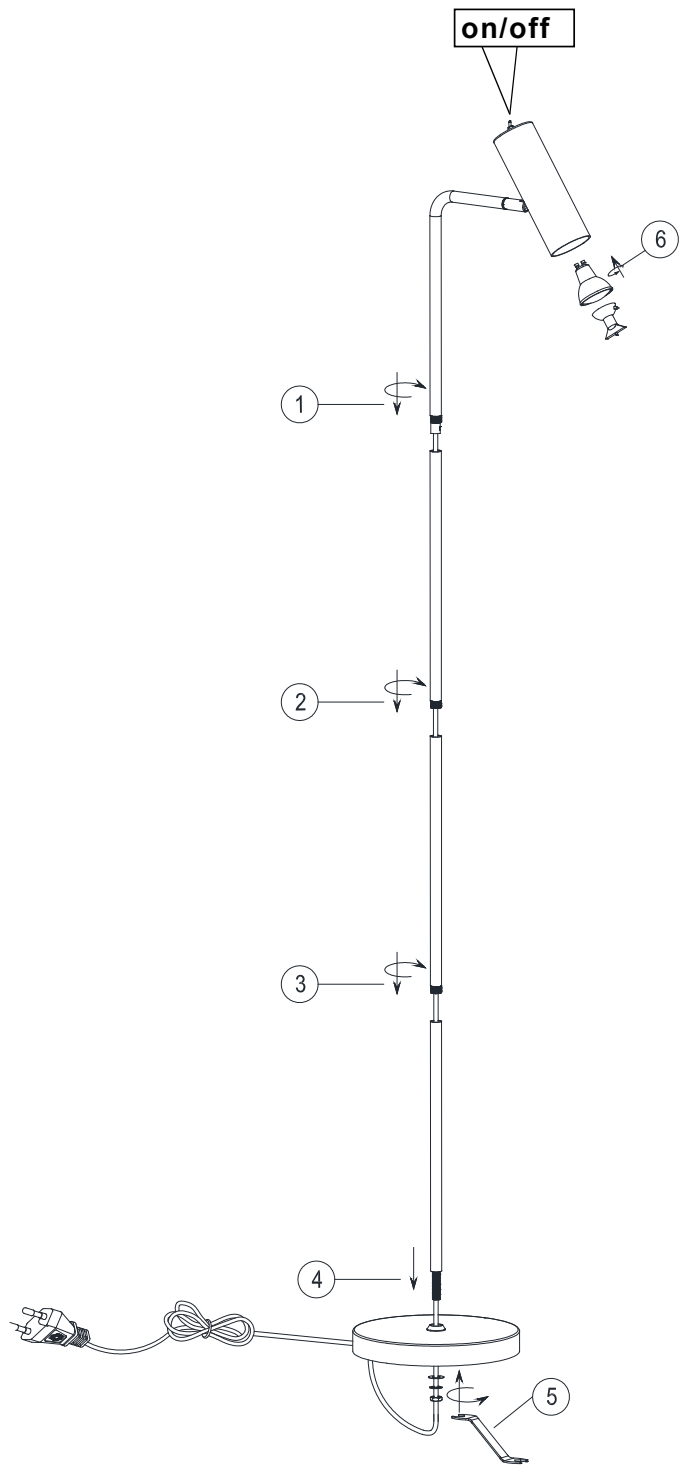

(SR) UPOZORENJE!

Prije početka montaže, pažljivo pročitajte sigurnosne upute!

230V~50Hz
1 x GU10 / max.5W

IP 20