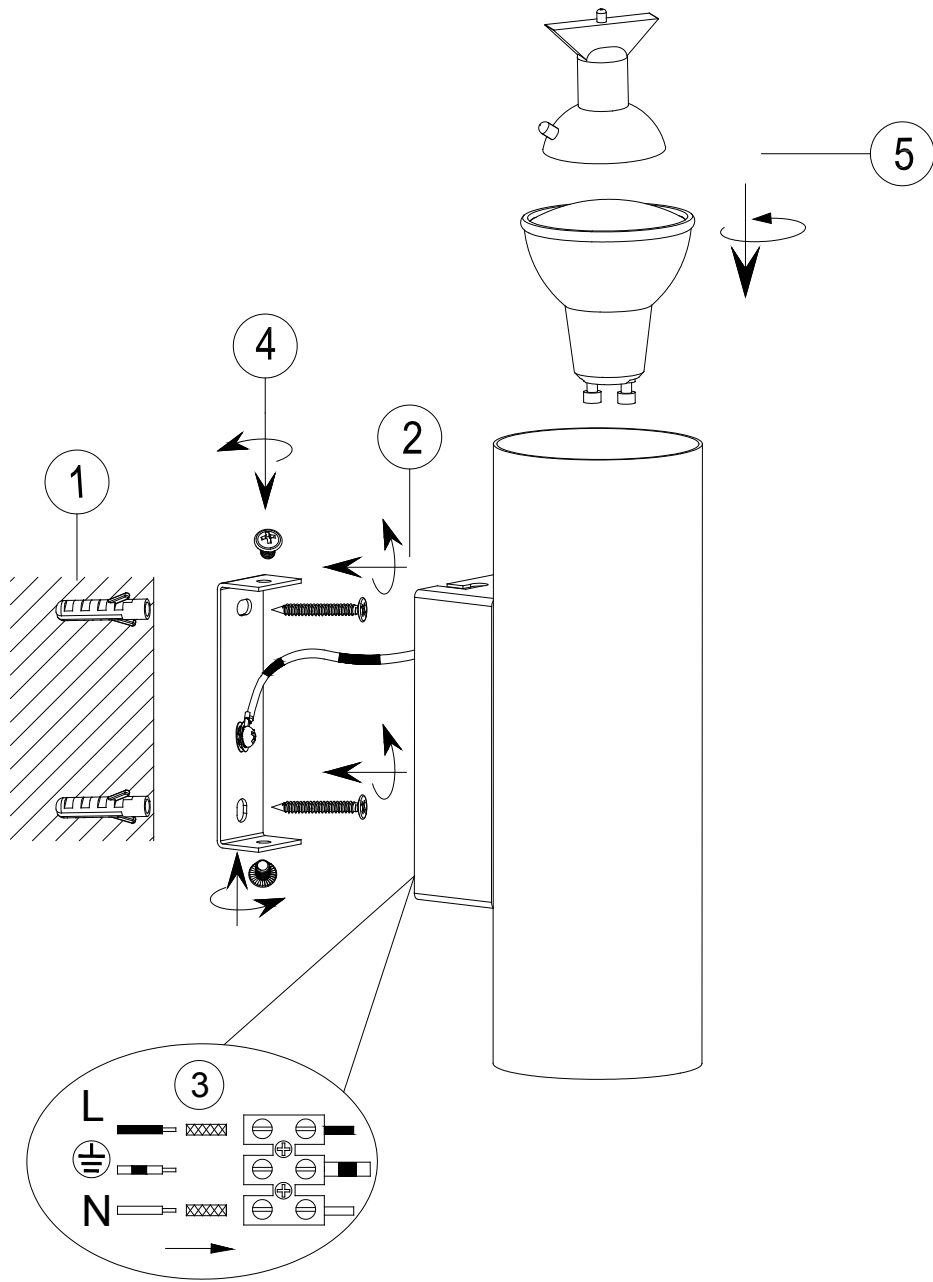

(SR) UPOZORENJE!

Prije početka montaže, pažljivo pročitajte sigurnosne upute!

230V~50Hz
2 x GU10/ max.35W