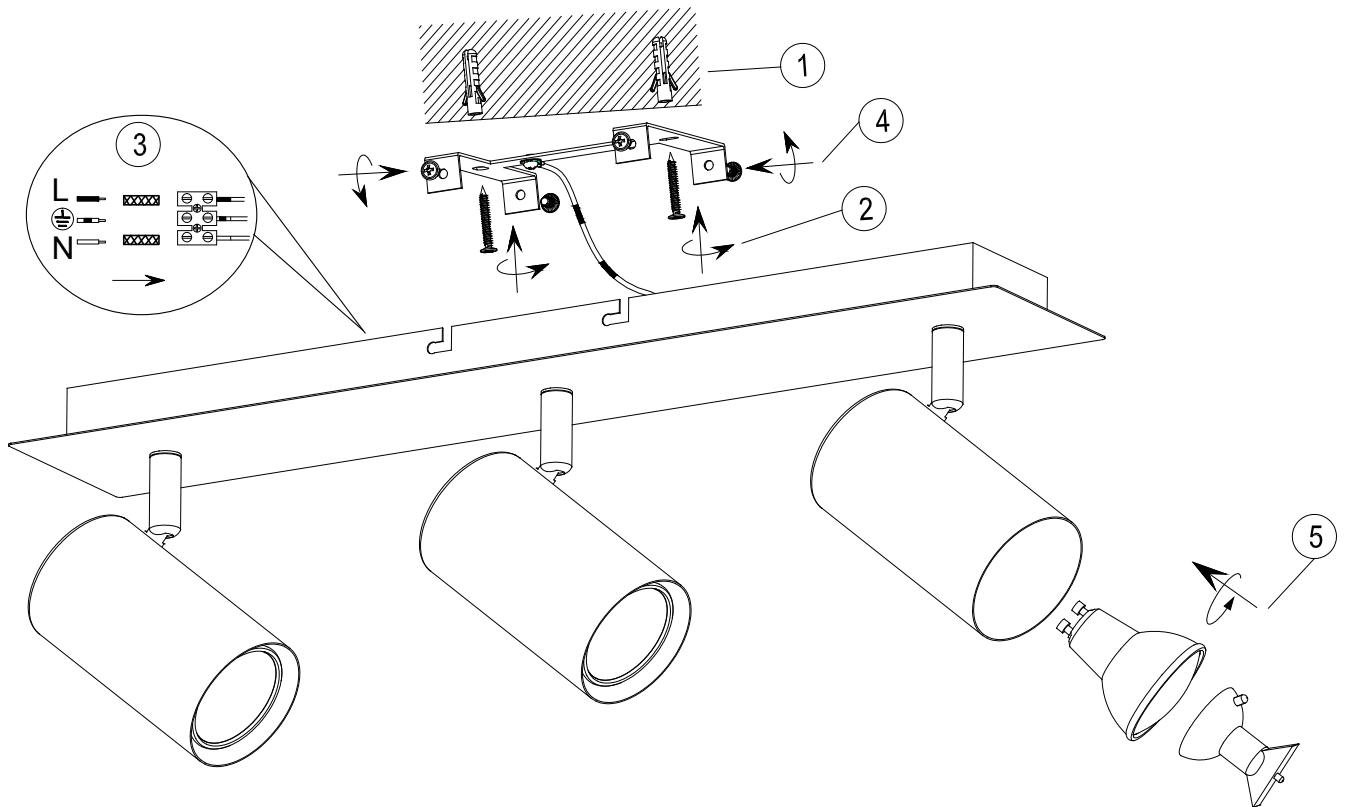

(SR) UPOZORENJE!

Prije početka montaže, pažljivo pročitajte sigurnosne upute!

230V~50Hz
3 x GU10 / max.35W